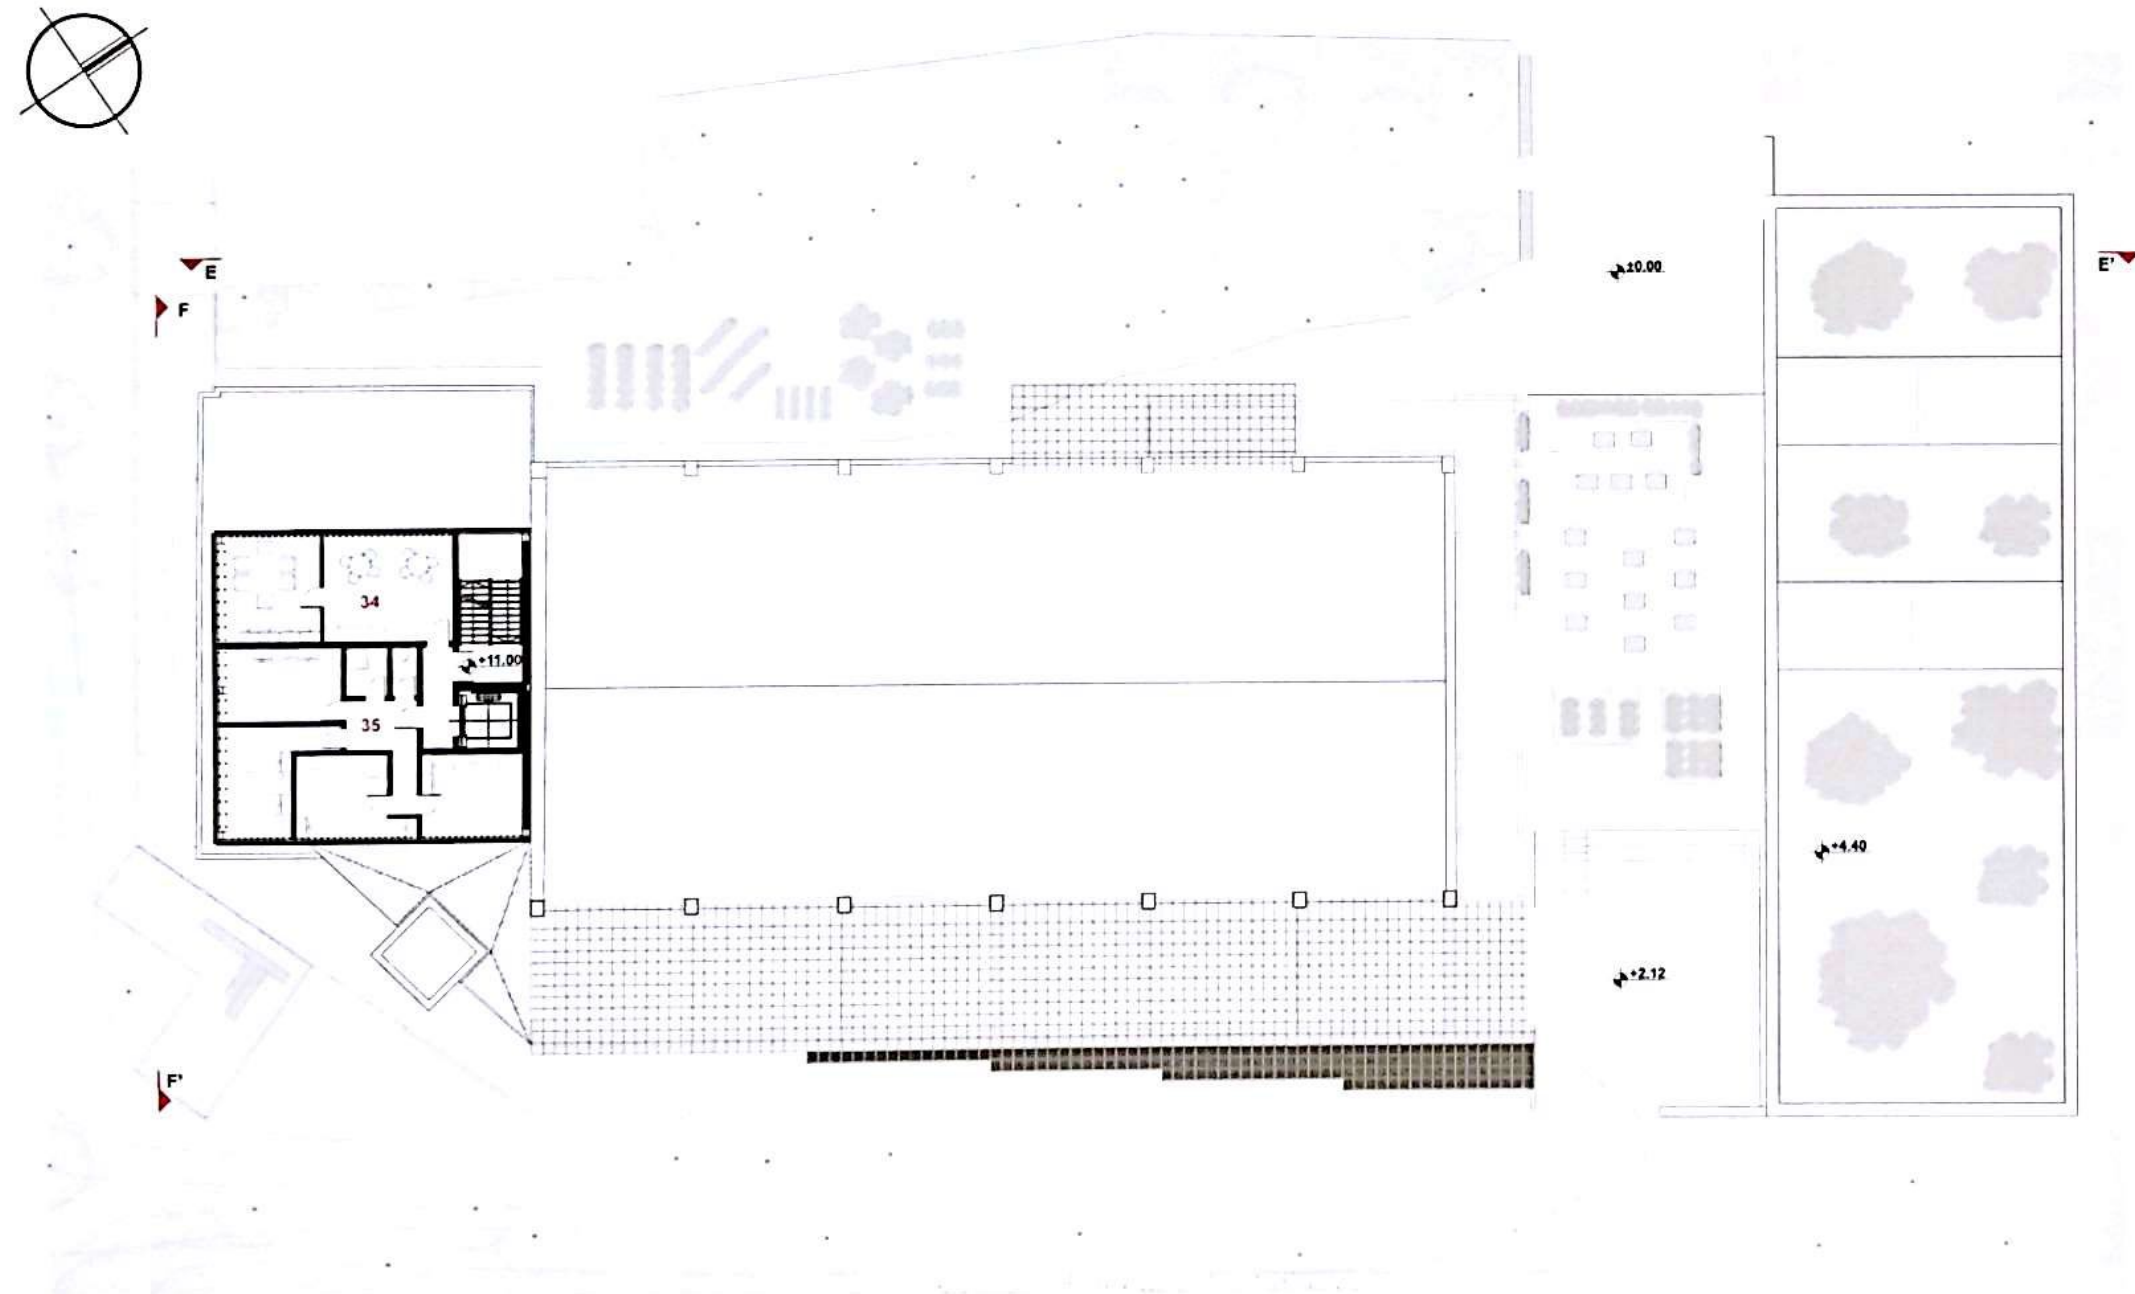

ФЕНЕРЪТ НА ПАРКА | THE LANTERN OF THE PARK

ТРЕТИ ЕТАЖ | THIRD FLOOR
МАЩАБ_1:200 | SCALE_1:200

Функционално разпределение на трети етаж
Functional Distribution on the third floor

34. МЯСТО ЗА ПОЧИВКИ | AREA RELAX - 40.00 mq.
35. СТУДИО ЗА ГОСТУВАЩИ АРТИСТИ | GUEST ARTIST STUDIO - 70.00 mq.

ТВОРЧЕСКО СТУДИО - ВИЗУАЛИЗАЦИЯ | ART LABORATORY - VIEW

SYMBOL