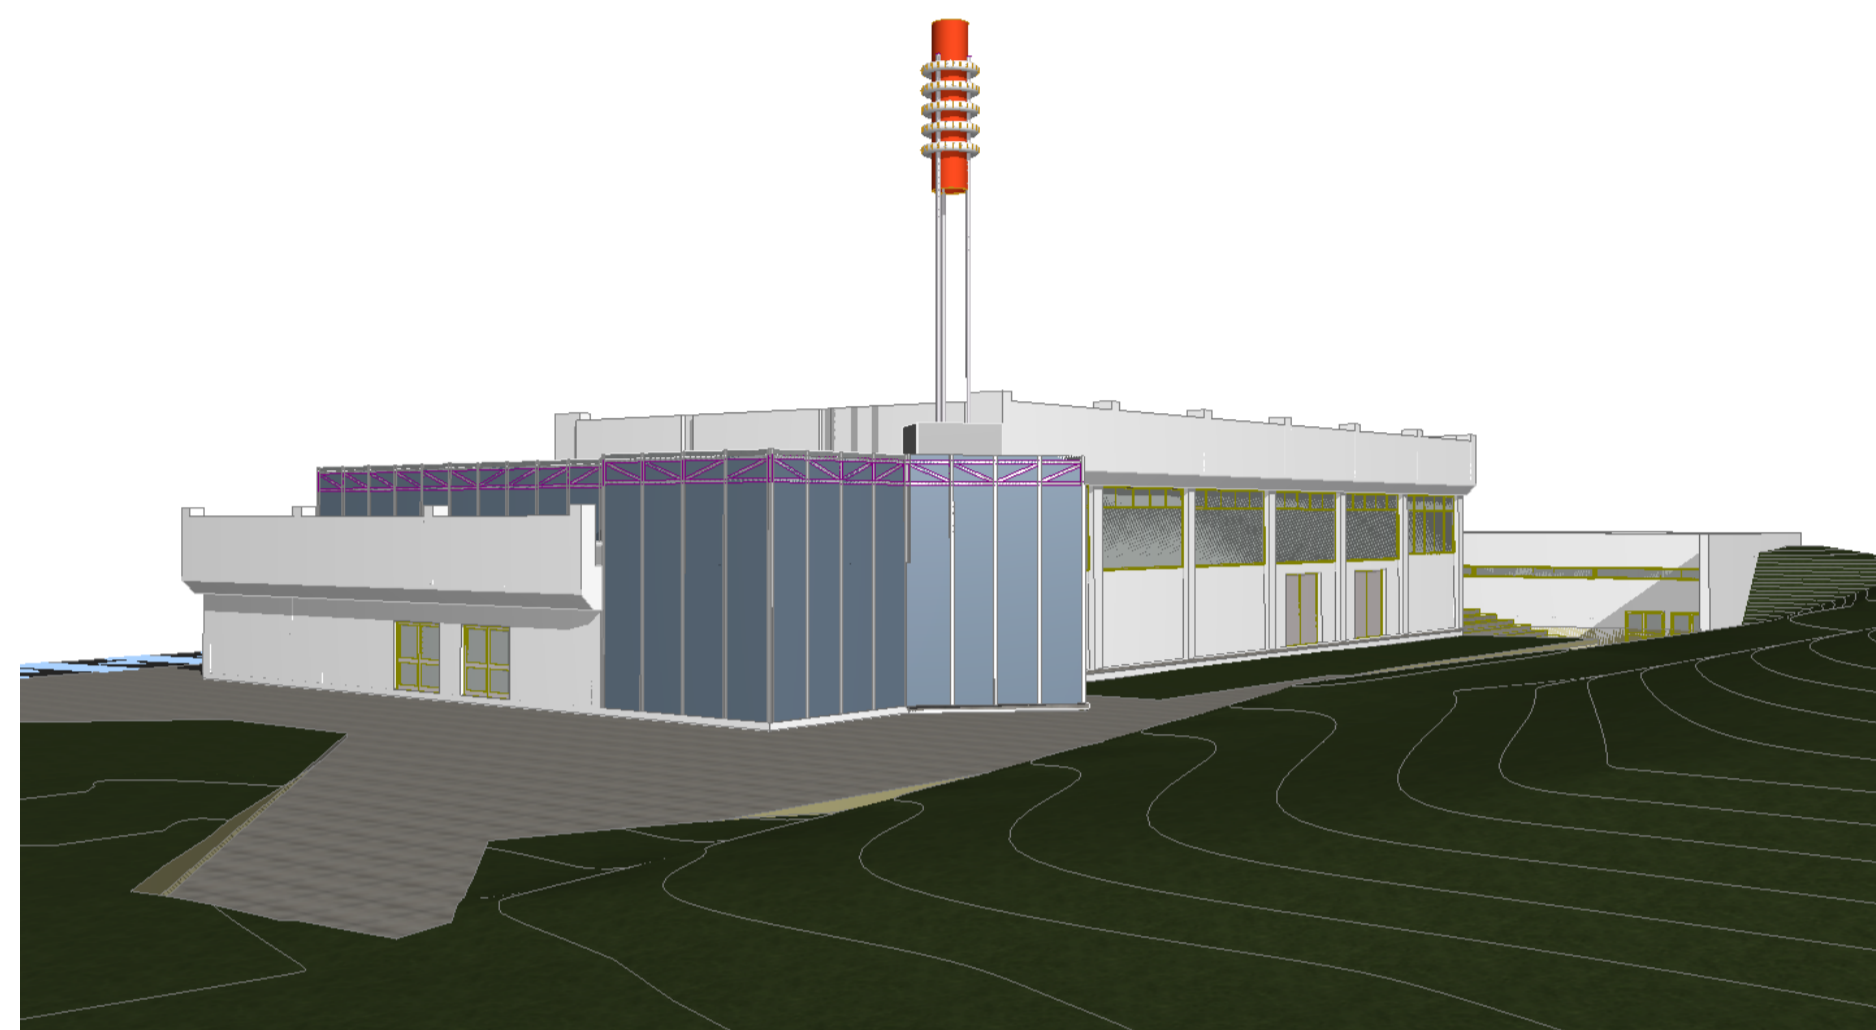

Открит конкурс за реконструкция на сградата на бившата топлоцентрала на НДК и превръщането ѝ в център за изкуство и култура  
 Open architectural competition for reconstruction of the former Heating Plant of the National Palace of Culture ("Toplocentralata") into a Centre for contemporary art and culture

СУТЕРЕН / BASEMENT  
 1:200