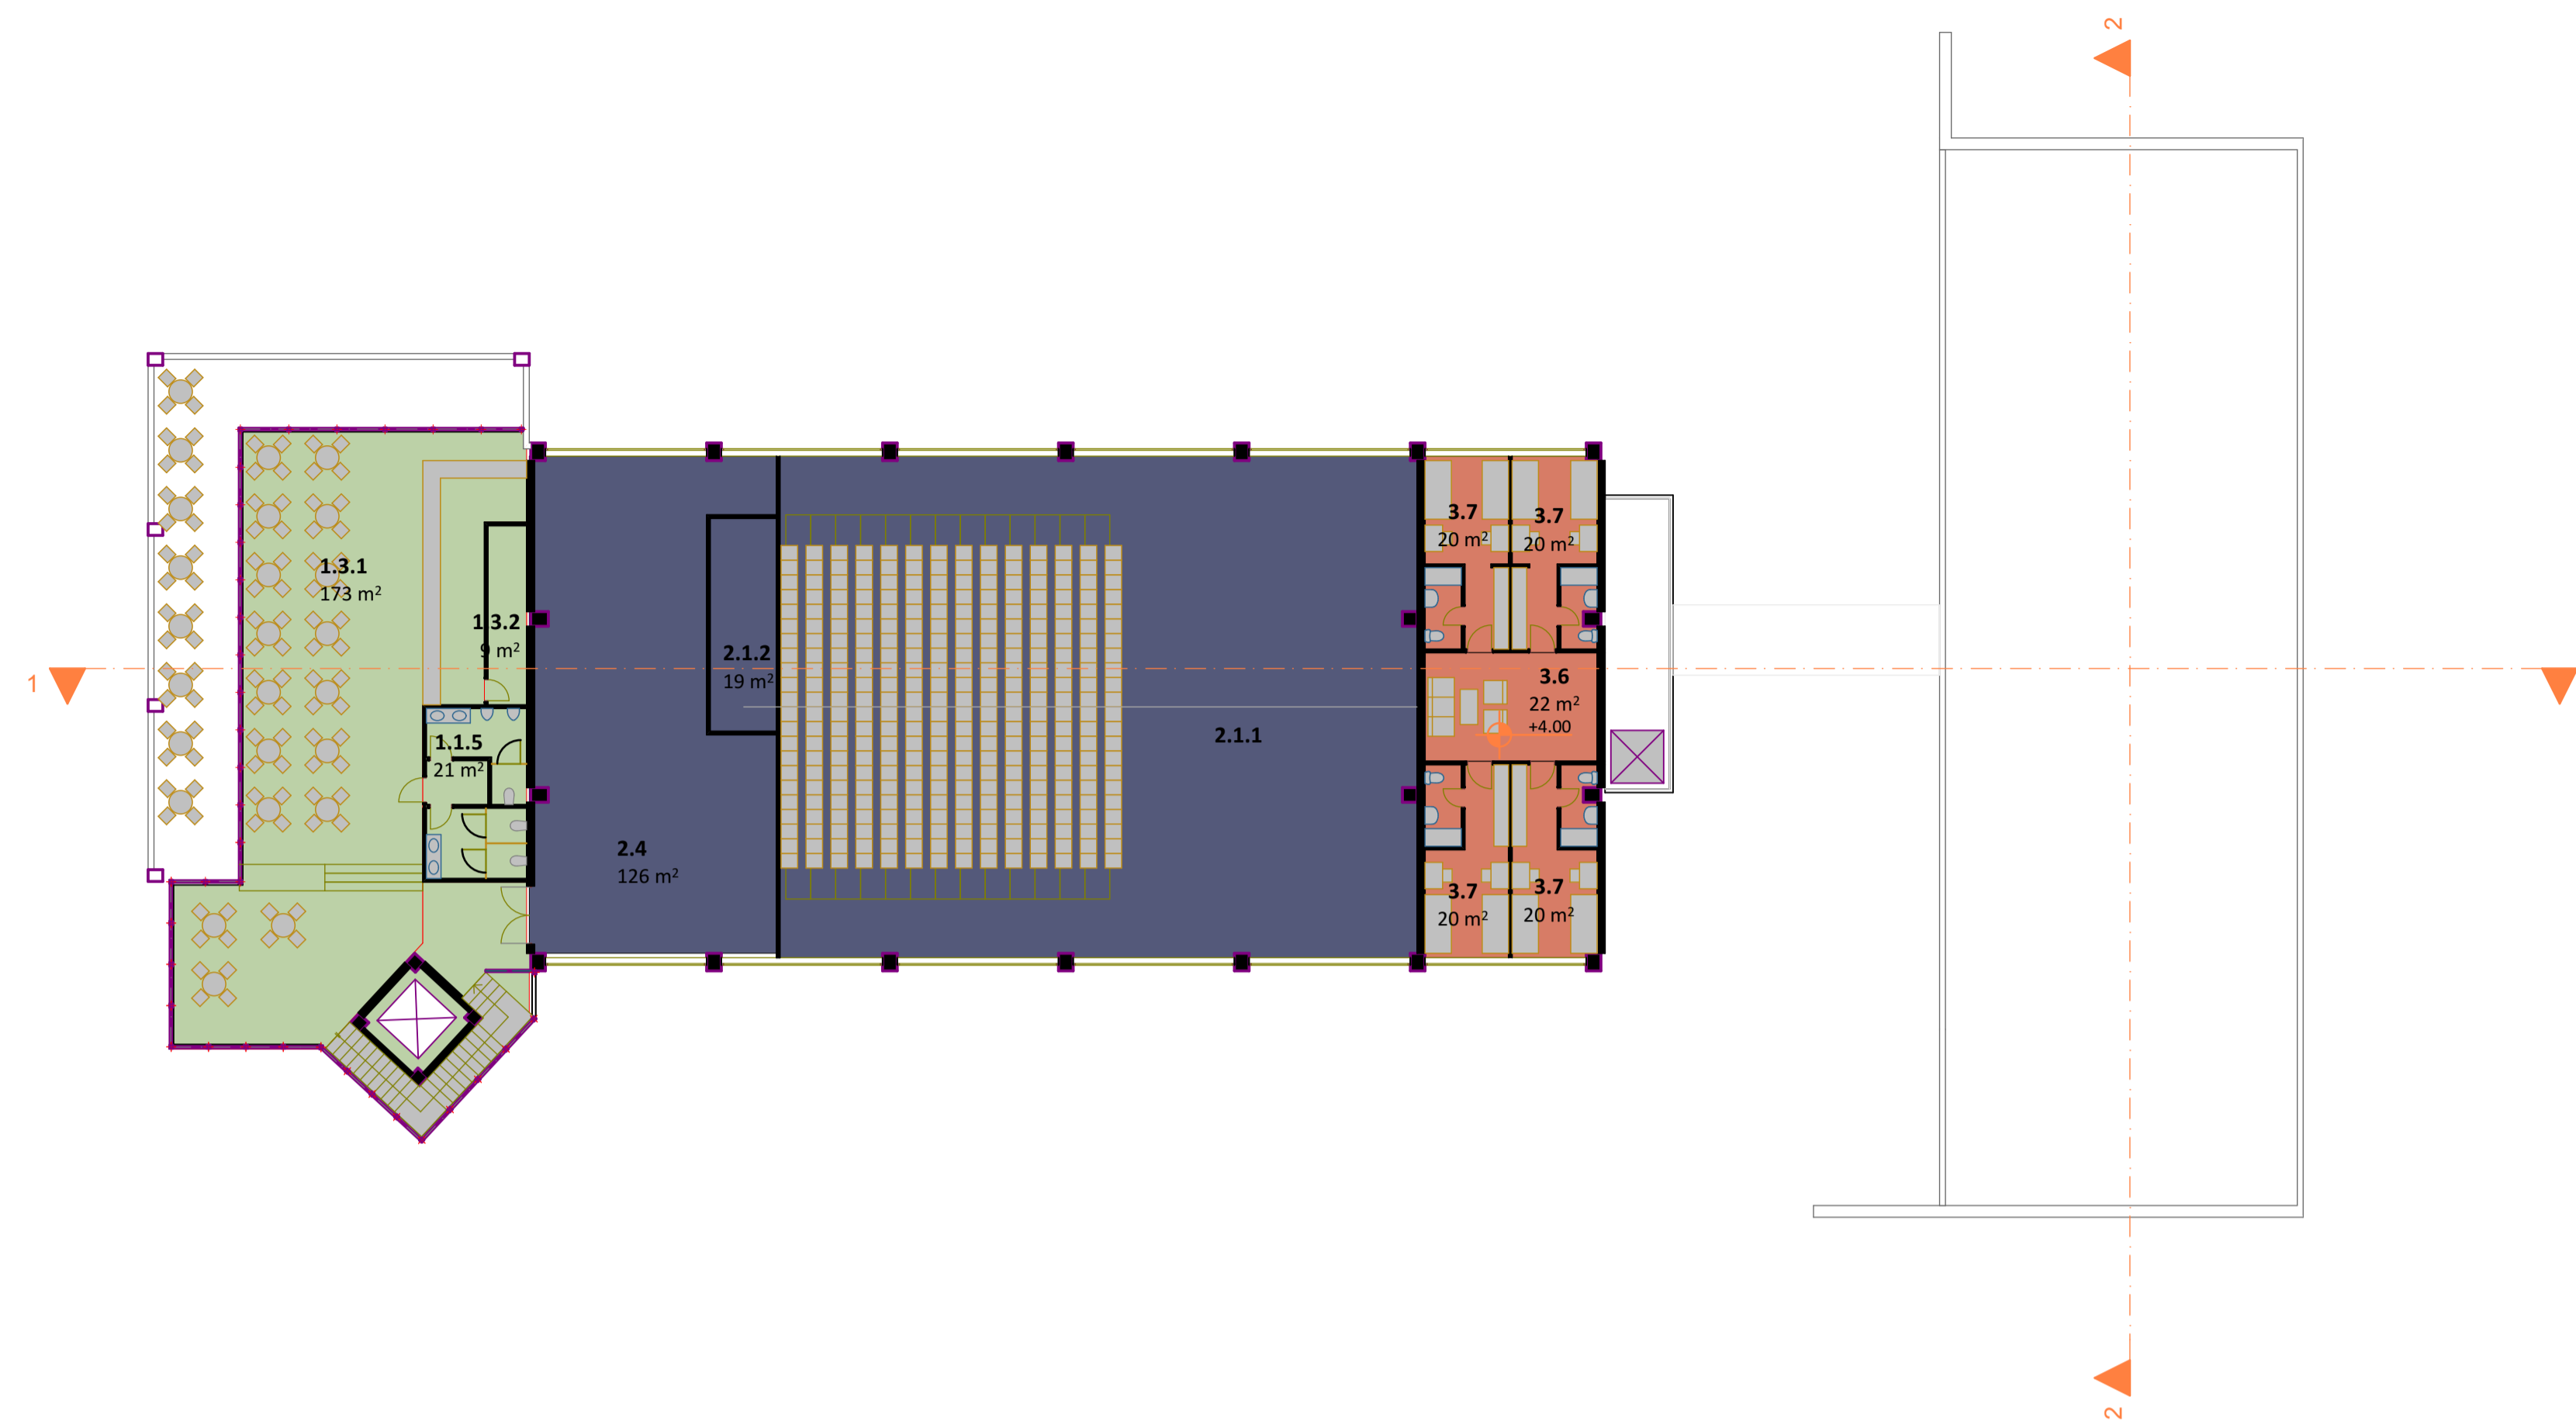

Открит конкурс за реконструкция на сградата на бившата топлоцентрала на НДК и превръщането ѝ в център за изкуство и култура  
 Open architectural competition for reconstruction of the former Heating Plant of the National Palace of Culture ("Toplocentralata") into a Centre for contemporary art and culture

ПЪРВИ ЕТАЖ / FIRST FLOOR  
 1:200

- 1.1.1 ФОАЙЕ / FOYER
- 1.1.2 ПРОДАЖБА БИЛЕТИ / TICKET COUNTER
- 1.1.3 ГАРДЕРОБ ЗА ПОСЕТИТЕЛИ / COAT CHECK
- 1.1.4 МАГАЗИН ЗА РЕКЛАМНИ МАТЕРИАЛИ И БИБЛИОТЕКА / ADVERTISEMENT CORNER
- 1.1.5 ТОАЛЕТНИ / WC
- 1.1.6 ОХРАНА И СКЛАД ОБЩИ НУЖДИ / GUARD & STORAGE
- 2.2.1 РАБОТНИ МЕСТА - ИНДИВИДУАЛНИ И ГРУПОВИ / WORKING PLACES - INDIVIDUAL AND GROUP
- 2.2.2 "СИГУРНО МЯСТО" / "SECURE PLACE"
- 1.3.1 КАФЕ-БАР И СЦЕНА / CAFE BAR & SCENE
- 1.3.2 СКЛАД / STORAGE
- 2.1.1 ГОЛЯМА ЗАЛА ЗА ИЗПЪЛНИТЕЛСКИ ИЗКУСТВА (308 места) / BIG HALL (308 seats)
- 2.1.2 ОЗВУЧИТЕЛНА И ОСВЕТИТЕЛНА КАБИНА / SOUND & LIGHT CABIN
- 2.2.1 КАМЕРНА ЗАЛА (105 места) / SMALL HALL (105 seats)
- 2.2.2 ОЗВУЧИТЕЛНА И ОСВЕТИТЕЛНА КАБИНА / SOUND & LIGHT CABIN
- 2.3 СЪБЛЕКАЛНИ / CHANGING ROOMS
- 2.4 ИЗЛОЖБЕНА ЗАЛА / EXHIBITION HALL
- 3.1 ВХОДНО ПРОСТРАНСТВО / ENTRANCE
- 3.2 СЪБИРАТЕЛНО МЯСТО ЗА АРТИСТИ / ARTISTS FOYER
- 3.3 ГРИМЬОРНИ / DRESSING ROOMS
- 3.4 ТВОРЧЕСКО СТУДИО / WORK STUDIO
- 3.5.1 ОФИС - РАБОТНО ПРОСТРАНСТВО / ADMINISTRATION
- 3.5.2 ТОАЛЕТНИ / WC
- 3.6 МЯСТО ЗА ПОЧИВКА / LIVING ROOM
- 3.7 СТУДИА ЗА ГОСТУВАЩИ АРТИСТИ / STUDIOS FOR GUEST ACTORS
- 3.8.1 СКЛАДОВЕ ЗА ДЕКОРИ И ИНВЕНТАР / STORAGE ROOM
- 3.8.2 ТЕХНИЧЕСКИ ПОМЕЩЕНИЯ / TECHNICAL ROOM

СУТЕРЕН / BASEMENT  
 1:200