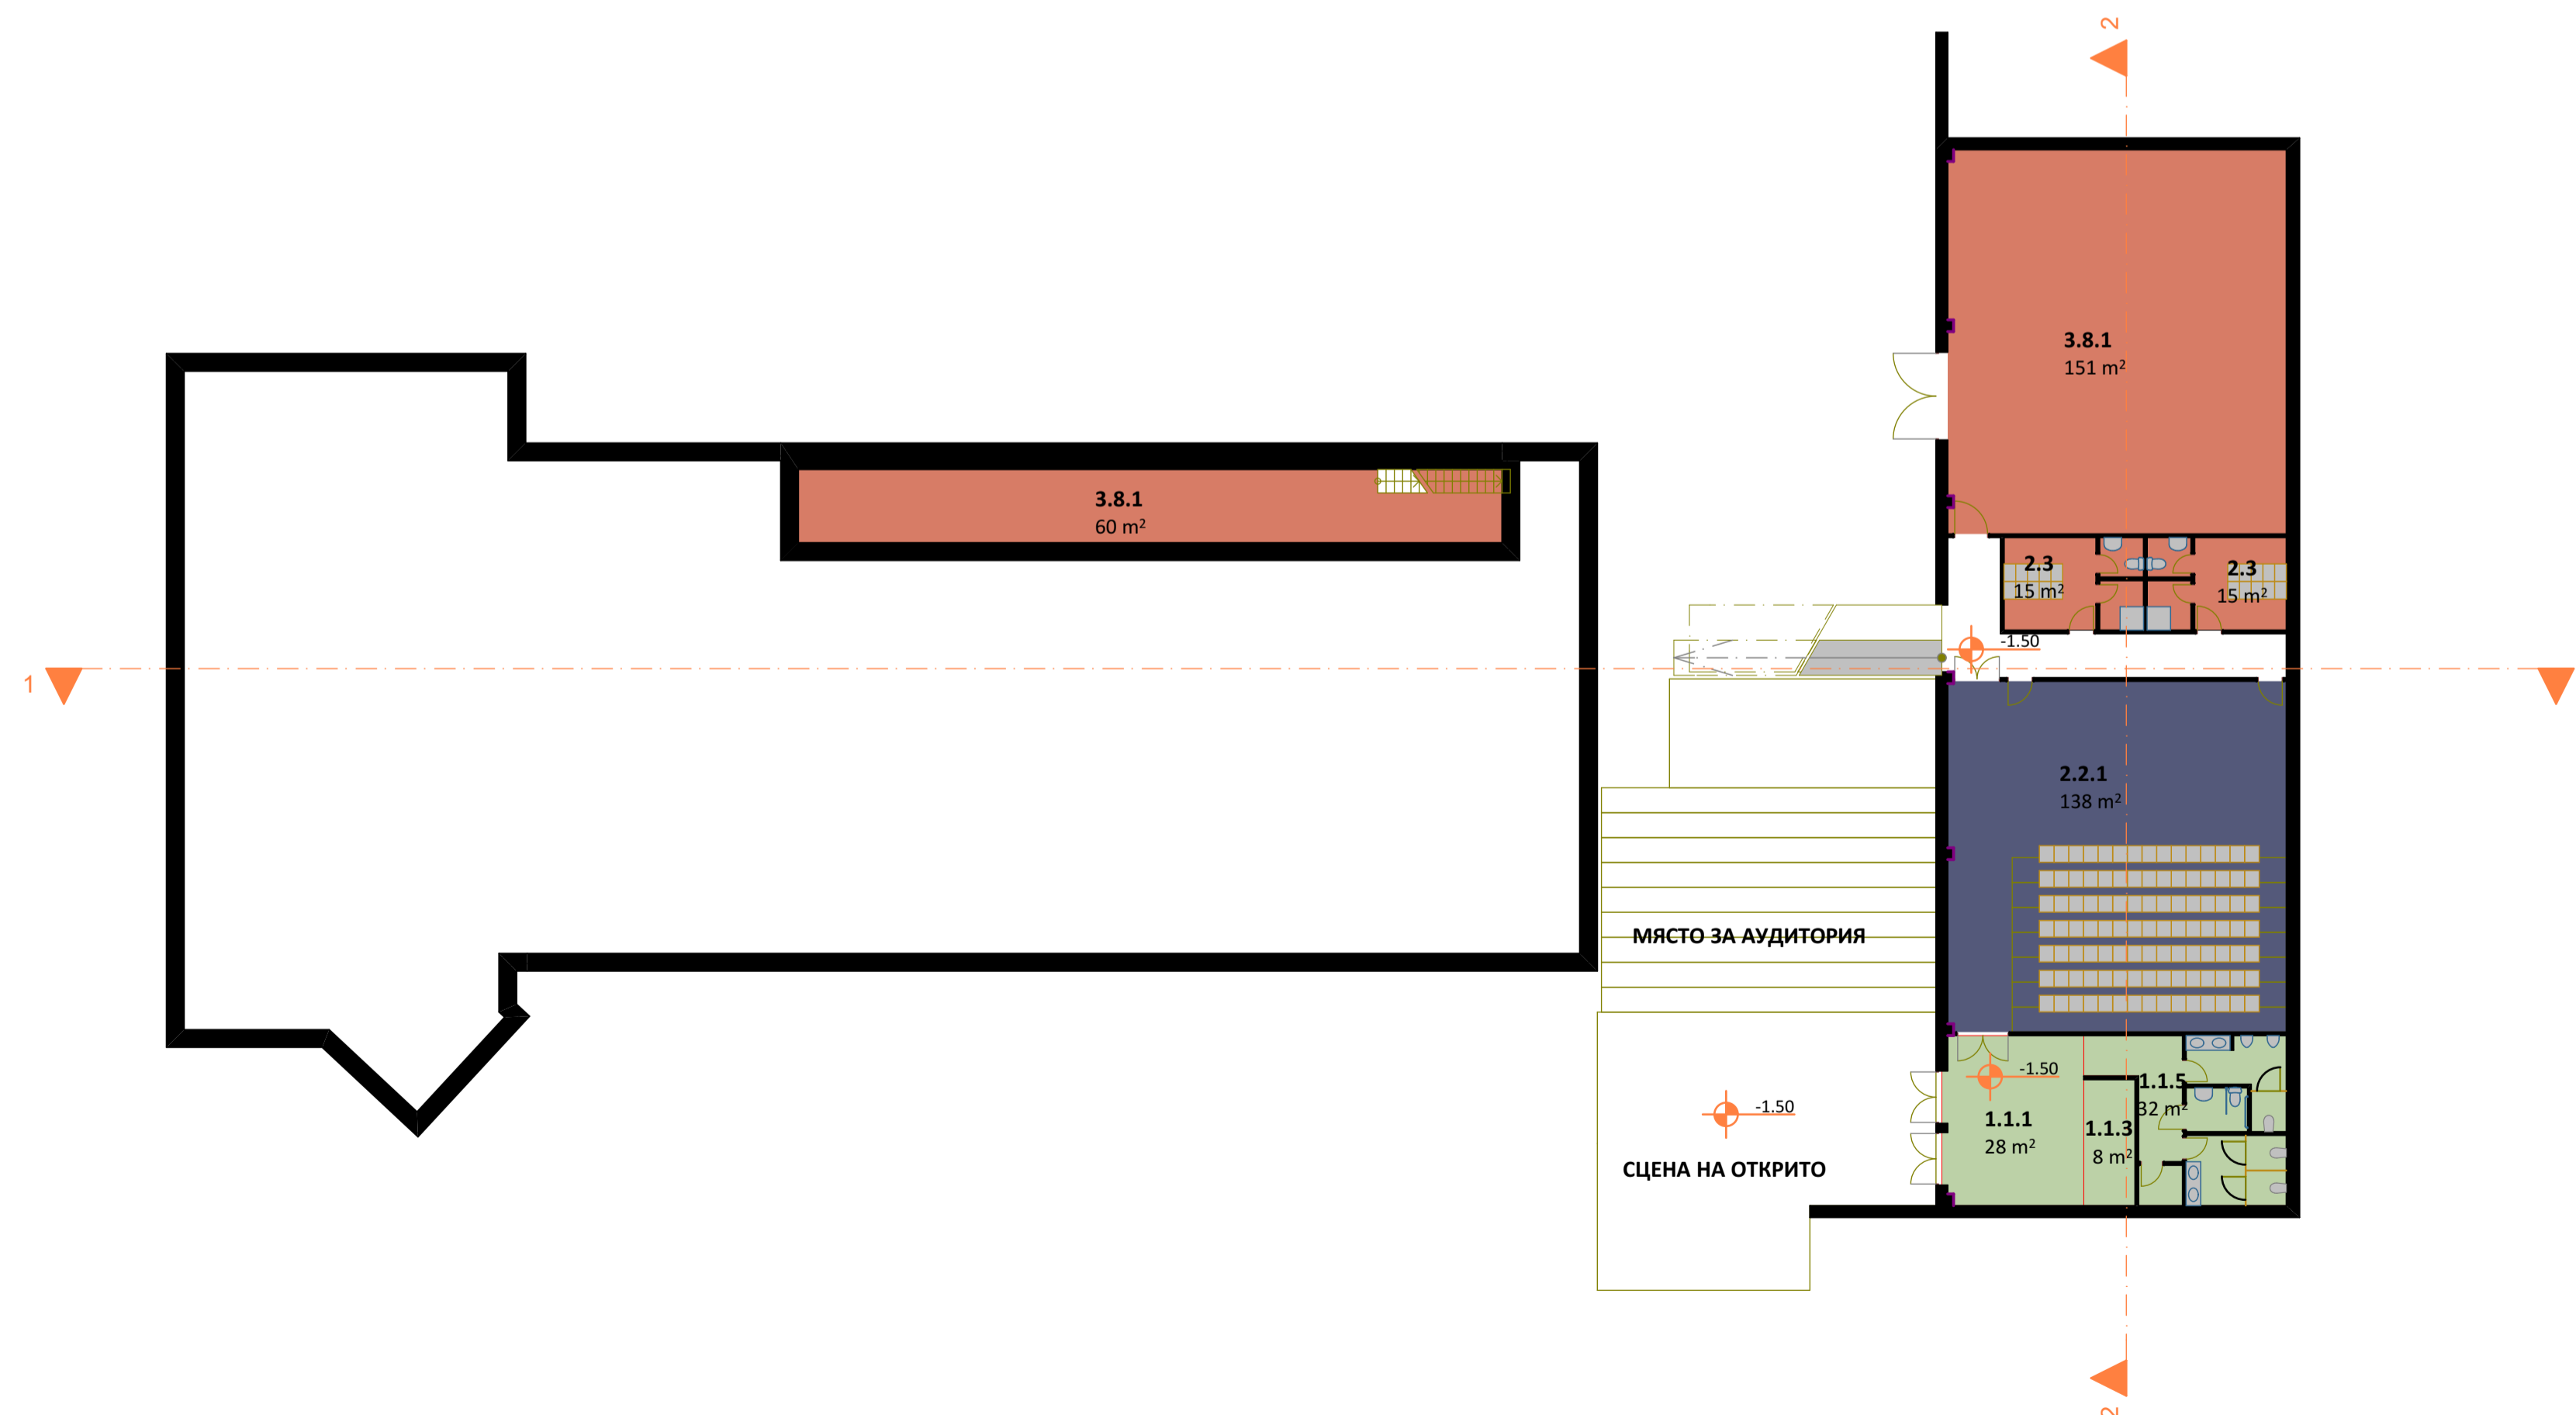

Открит конкурс за реконструкция на сградата на бившата топлоцентрала на НДК и превръщането ѝ в център за изкуство и култура  
 Open architectural competition for reconstruction of the former Heating Plant of the National Palace of Culture ("Toplocentralata") into a Centre for contemporary art and culture

ПЪРВИ ЕТАЖ / FIRST FLOOR  
 1:200

- 1.1.1 ФОАЙЕ / FOYER
- 1.1.2 ПРОДАЖБА БИЛЕТИ / TICKET COUNTER
- 1.1.3 ГАРДЕРОБ ЗА ПОСЕТИТЕЛИ / COAT CHECK
- 1.1.4 МАГАЗИН ЗА РЕКЛАМНИ МАТЕРИАЛИ И БИБЛИОТЕКА / ADVERTISEMENT CORNER
- 1.1.5 ТОАЛЕТНИ / WC
- 1.1.6 ОХРАНА И СКЛАД ОБЩИ НУЖДИ / GUARD & STORAGE
- 2.2.1 РАБОТНИ МЕСТА - ИНДИВИДУАЛНИ И ГРУПОВИ / WORKING PLACES - INDIVIDUAL AND GROUP
- 2.2.2 "СИГУРНО МЯСТО" / "SECURE PLACE"
- 1.3.1 КАФЕ-БАР И СЦЕНА / CAFE BAR & SCENE
- 1.3.2 СКЛАД / STORAGE
- 2.1.1 ГОЛЯМА ЗАЛА ЗА ИЗПЪЛНИТЕЛСКИ ИЗКУСТВА (308 места) / BIG HALL (308 seats)
- 2.1.2 ОЗВУЧИТЕЛНА И ОСВЕТИТЕЛНА КАБИНА / SOUND & LIGHT CABIN
- 2.2.1 КАМЕРНА ЗАЛА (105 места) / SMALL HALL (105 seats)
- 2.2.2 ОЗВУЧИТЕЛНА И ОСВЕТИТЕЛНА КАБИНА / SOUND & LIGHT CABIN
- 2.3 СЪБЛЕКАЛНИ / CHANGING ROOMS
- 2.4 ИЗЛОЖБЕНА ЗАЛА / EXHIBITION HALL
- 3.1 ВХОДНО ПРОСТРАНСТВО / ENTRANCE
- 3.2 СЪБИРАТЕЛНО МЯСТО ЗА АРТИСТИ / ARTISTS FOYER
- 3.3 ГРИМЬОРНИ / DRESSING ROOMS
- 3.4 ТВОРЧЕСКО СТУДИО / WORK STUDIO
- 3.5.1 ОФИС - РАБОТНО ПРОСТРАНСТВО / ADMINISTRATION
- 3.5.2 ТОАЛЕТНИ / WC
- 3.6 МЯСТО ЗА ПОЧИВКА / LIVING ROOM
- 3.7 СТУДИА ЗА ГОСТУВАЩИ АРТИСТИ / STUDIOS FOR GUEST ACTORS
- 3.8.1 СКЛАДОВЕ ЗА ДЕКОРИ И ИНВЕНТАР / STORAGE ROOM
- 3.8.2 ТЕХНИЧЕСКИ ПОМЕЩЕНИЯ / TECHNICAL ROOM

СУТЕРЕН / BASEMENT  
 1:200