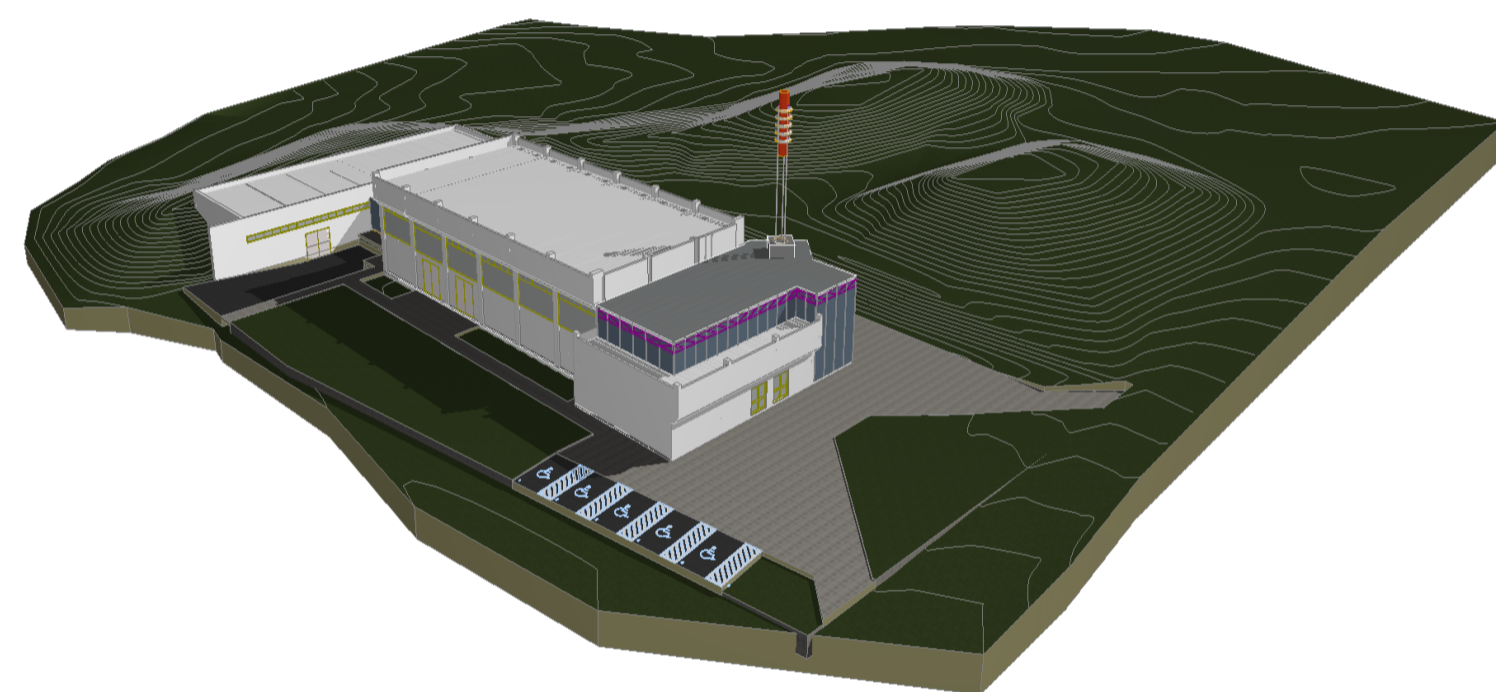

Открит конкурс за реконструкция на сградата на бившата топлоцентрала на НДК и превръщането ѝ в център за изкуство и култура  
 Open architectural competition for reconstruction of the former Heating Plant of the National Palace of Culture ("Toplocentralata") into a Centre for contemporary art and culture

ПРИЗЕМЕН ЕТАЖ / GROUND FLOOR  
 1:200

РАЗРЕЗ 1 / SECTION 1  
 1:200

ПРИЗЕМЕН ЕТАЖ / GROUND FLOOR  
 1:200