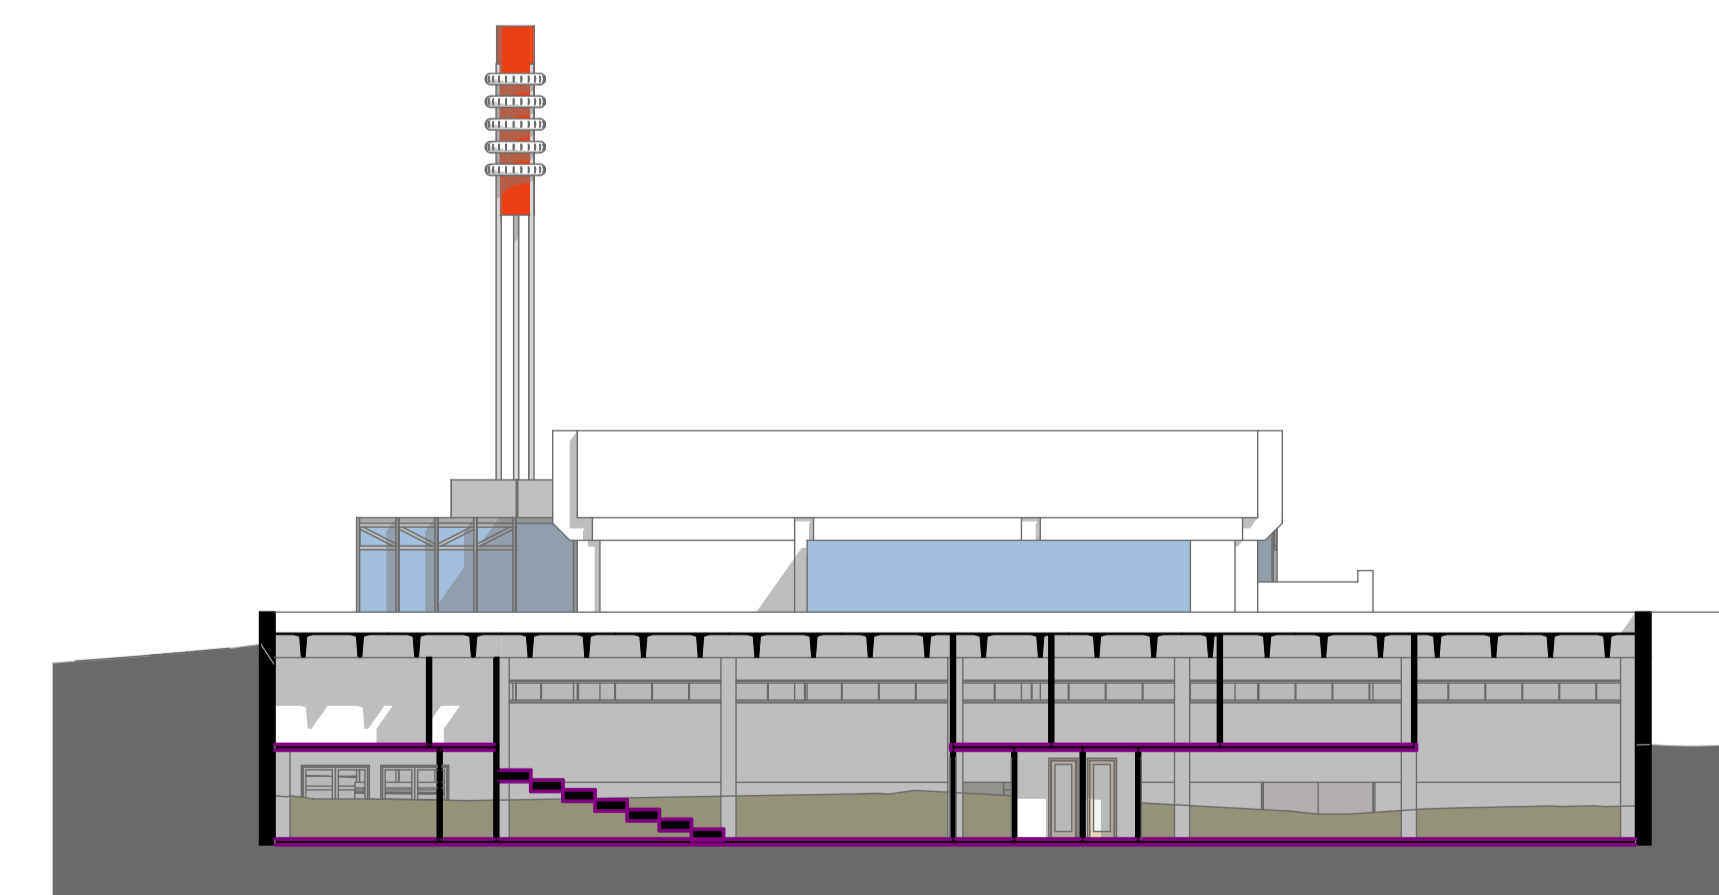

Открит конкурс за реконструкция на сградата на бившата топлоцентрала на НДК и превръщането ѝ в център за изкуство и култура  
 Open architectural competition for reconstruction of the former Heating Plant of the National Palace of Culture ("Toplocentralata") into a Centre for contemporary art and culture

- 1.1.1 ФОАЙЕ / FOYER
- 1.1.2 ПРОДАЖБА БИЛЕТИ / TICKET COUNTER
- 1.1.3 ГАРДЕРОБ ЗА ПОСЕТИТЕЛИ / COAT CHECK
- 1.1.4 МАГАЗИН ЗА РЕКЛАМНИ МАТЕРИАЛИ И БИБЛИОТЕКА / ADVERTISEMENT CORNER
- 1.1.5 ТОАЛЕТНИ / WC
- 1.1.6 ОХРАНА И СКЛАД ОБЩИ НУЖДИ / GUARD & STORAGE
- 1.2.1 РАБОТНИ МЕСТА - ИНДИВИДУАЛНИ И ГРУПОВИ / WORKING PLACES - INDIVIDUAL AND GROUP
- 1.2.2 "СИГУРНО МЯСТО" / "SECURE PLACE"
- 1.3.1 КАФЕ-БАР И СЦЕНА / CAFE BAR & SCENE
- 1.3.2 СКЛАД / STORAGE
- 2.1.1 ГОЛЯМА ЗАЛА ЗА ИЗПЪЛНИТЕЛСКИ ИЗКУСТВА (308 места) / BIG HALL (308 seats)
- 2.1.2 ОЗВУЧИТЕЛНА И ОСВЕТИТЕЛНА КАБИНА / SOUND & LIGHT CABIN
- 2.2.1 КАМЕРНА ЗАЛА (105 места) / SMALL HALL (105 seats)
- 2.2.2 ОЗВУЧИТЕЛНА И ОСВЕТИТЕЛНА КАБИНА / SOUND & LIGHT CABIN
- 2.3 СЪБЛЕКАЛНИ / CHANGING ROOMS
- 2.4 ИЗЛОЖБЕНА ЗАЛА / EXHIBITION HALL
- 3.1 ВХОДНО ПРОСТРАНСТВО / ENTRANCE
- 3.2 СЪБИРАТЕЛНО МЯСТО ЗА АРТИСТИ / ARTISTS FOYER
- 3.3 ГРИМЬОРНИ / DRESSING ROOMS
- 3.4 ТВОРЧЕСКО СТУДИО / WORK STUDIO
- 3.5.1 ОФИС - РАБОТНО ПРОСТРАНСТВО / ADMINISTRATION
- 3.5.2 ТОАЛЕТНИ / WC
- 3.6 МЯСТО ЗА ПОЧИВКА / LIVING ROOM
- 3.7 СТУДИО ЗА ГОСТУВАЩИ АРТИСТИ / STUDIOS FOR GUEST ACTORS
- 3.8.1 СКЛАДОВЕ ЗА ДЕКОРИ И ИНВЕНТАР / STORAGE ROOM
- 3.8.2 ТЕХНИЧЕСКИ ПОМЕЩЕНИЯ / TECHNICAL ROOM

ПРИЗЕМЕН ЕТАЖ / GROUND FLOOR  
 1:200

РАЗРЕЗ 1 / SECTION 1  
 1:200

ПРИЗЕМЕН ЕТАЖ / GROUND FLOOR  
 1:200