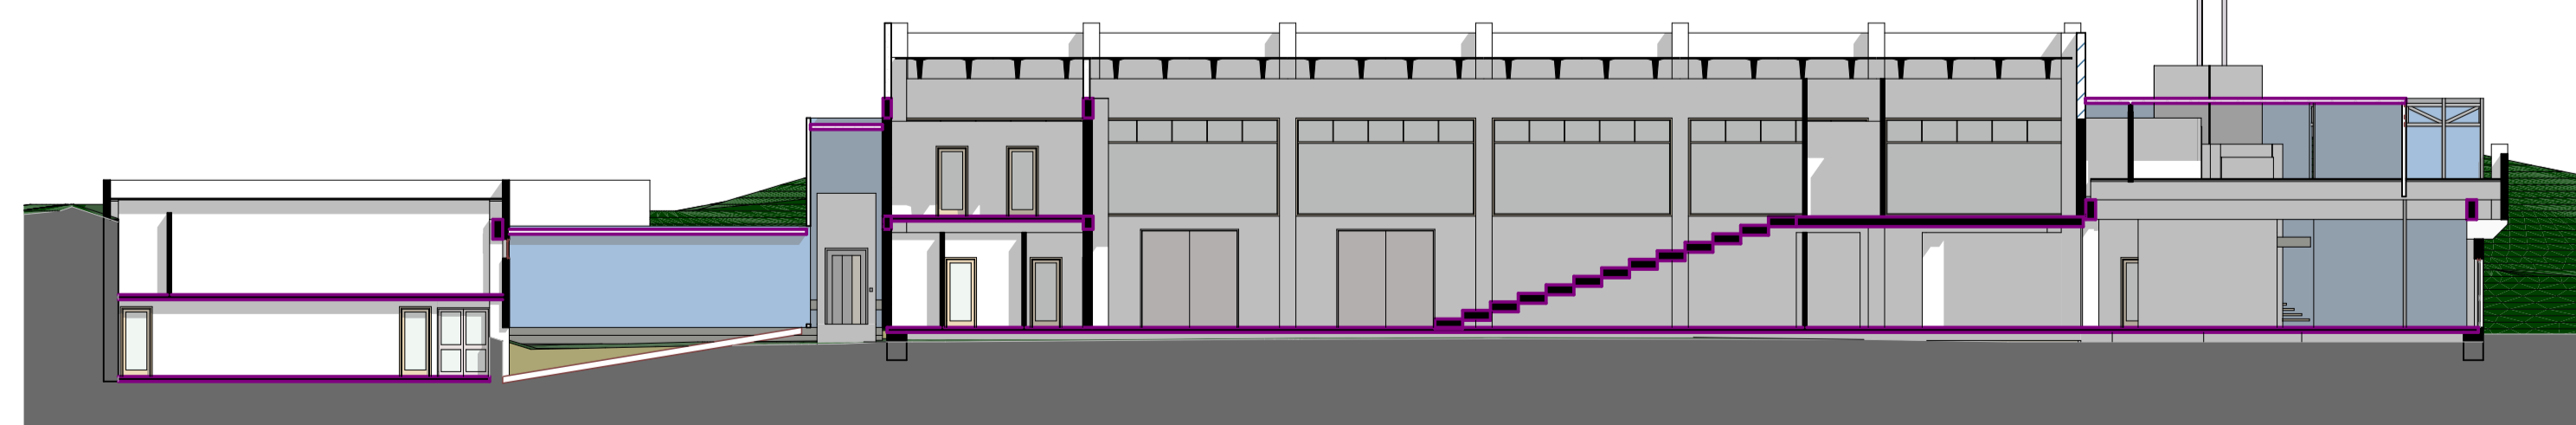

Открит конкурс за реконструкция на сградата на бившата топлоцентрала на НДК и превръщането ѝ в център за изкуство и култура  
 Open architectural competition for reconstruction of the former Heating Plant of the National Palace of Culture ("Toplocentralata") into a Centre for contemporary art and culture

- 1.1.1 ФОАЙЕ / FOYER
- 1.1.2 ПРОДАЖБА БИЛЕТИ / TICKET COUNTER
- 1.1.3 ГАРДЕРОБ ЗА ПОСЕТИТЕЛИ / COAT CHECK
- 1.1.4 МАГАЗИН ЗА РЕКЛАМНИ МАТЕРИАЛИ И БИБЛИОТЕКА / ADVERTISEMENT CORNER
- 1.1.5 ТОАЛЕТНИ / WC
- 1.1.6 ОХРАНА И СКЛАД ОБЩИ НУЖДИ / GUARD & STORAGE
- 1.2.1 РАБОТНИ МЕСТА - ИНДИВИДУАЛНИ И ГРУПОВИ / WORKING PLACES - INDIVIDUAL AND GROUP
- 1.2.2 "СИГУРНО МЯСТО" / "SECURE PLACE"
- 1.3.1 КАФЕ-БАР И СЦЕНА / CAFE BAR & SCENE
- 1.3.2 СКЛАД / STORAGE
- 2.1.1 ГОЛЯМА ЗАЛА ЗА ИЗПЪЛНИТЕЛСКИ ИЗКУСТВА (308 места) / BIG HALL (308 seats)
- 2.1.2 ОЗВУЧИТЕЛНА И ОСВЕТИТЕЛНА КАБИНА / SOUND & LIGHT CABIN
- 2.2.1 КАМЕРНА ЗАЛА (105 места) / SMALL HALL (105 seats)
- 2.2.2 ОЗВУЧИТЕЛНА И ОСВЕТИТЕЛНА КАБИНА / SOUND & LIGHT CABIN
- 2.3 СЪБЛЕКАЛНИ / CHANGING ROOMS
- 2.4 ИЗЛОЖБЕНА ЗАЛА / EXHIBITION HALL
- 3.1 ВХОДНО ПРОСТРАНСТВО / ENTRANCE
- 3.2 СЪБИРАТЕЛНО МЯСТО ЗА АРТИСТИ / ARTISTS FOYER
- 3.3 ГРИМЬОРНИ / DRESSING ROOMS
- 3.4 ТВОРЧЕСКО СТУДИО / WORK STUDIO
- 3.5.1 ОФИС - РАБОТНО ПРОСТРАНСТВО / ADMINISTRATION
- 3.5.2 ТОАЛЕТНИ / WC
- 3.6 МЯСТО ЗА ПОЧИВКА / LIVING ROOM
- 3.7 СТУДИО ЗА ГОСТУВАЩИ АРТИСТИ / STUDIOS FOR GUEST ACTORS
- 3.8.1 СКЛАДОВЕ ЗА ДЕКОРИ И ИНВЕНТАР / STORAGE ROOM
- 3.8.2 ТЕХНИЧЕСКИ ПОМЕЩЕНИЯ / TECHNICAL ROOM

ПРИЗЕМЕН ЕТАЖ / GROUND FLOOR  
 1:200

РАЗРЕЗ 1 / SECTION 1  
 1:200

ПРИЗЕМЕН ЕТАЖ / GROUND FLOOR  
 1:200