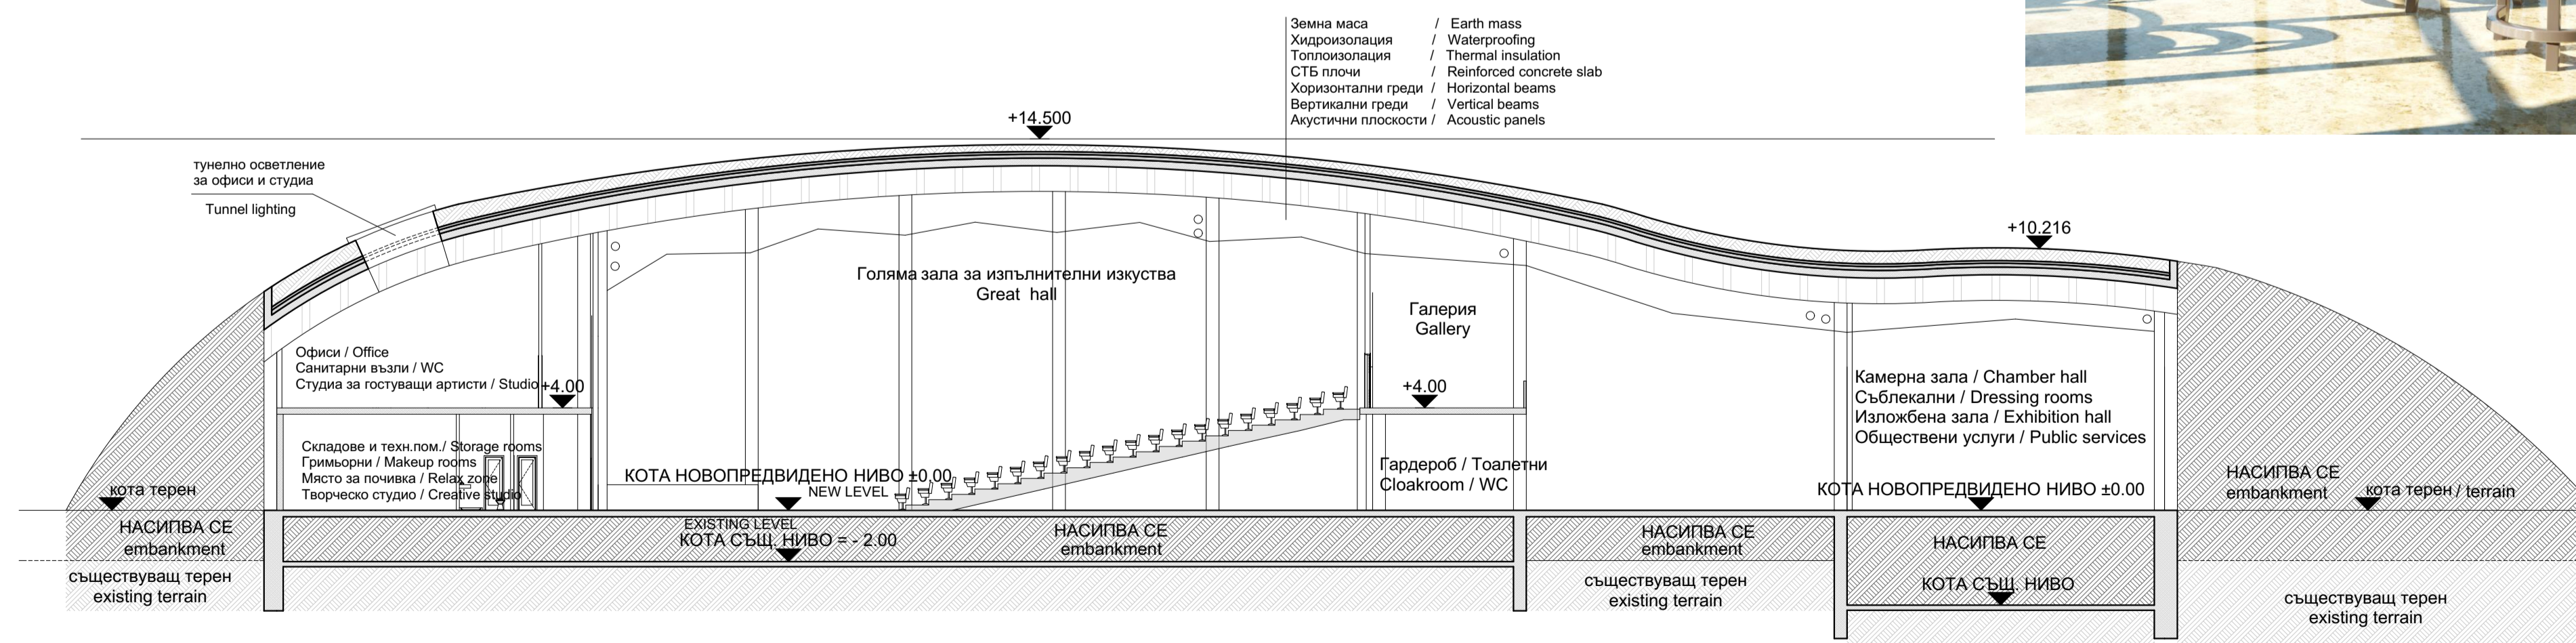

# ТОПЛОЦЕНТРАЛА - ЦЕНТЪР ЗА ИЗКУСТВО И КУЛТУРА

## HEAT CENTER - CENTER FOR ART AND CULTURE

ФАСАДА ЮГОИЗТОК М 1:100  
SE ELEVATION

РАЗРЕЗ / SECTION 2-2 М 1:100

РАЗРЕЗ / SECTION 1-1 М 1:100

- Да се осъществи органична връзка с природата и парка
- Да се получи уникална и въздействаща визия
- Да се създаде многопластово обществено пространство за култура и изкуство
- Създаване на модерен и съвременен архитектурен образ в съзвучие с характера на мястото
- Да притежава мобилност за провеждане на различни артистични, образователни и социални изяви.

- An organic connection with nature and the park
- Unique and an impressive vision
- Multilayered public space For culture and art
- Creation of modern and contemporary Architecture wich in harmony with the spirit of the place
- Flexibility to conduct various artistic, educational and social events.