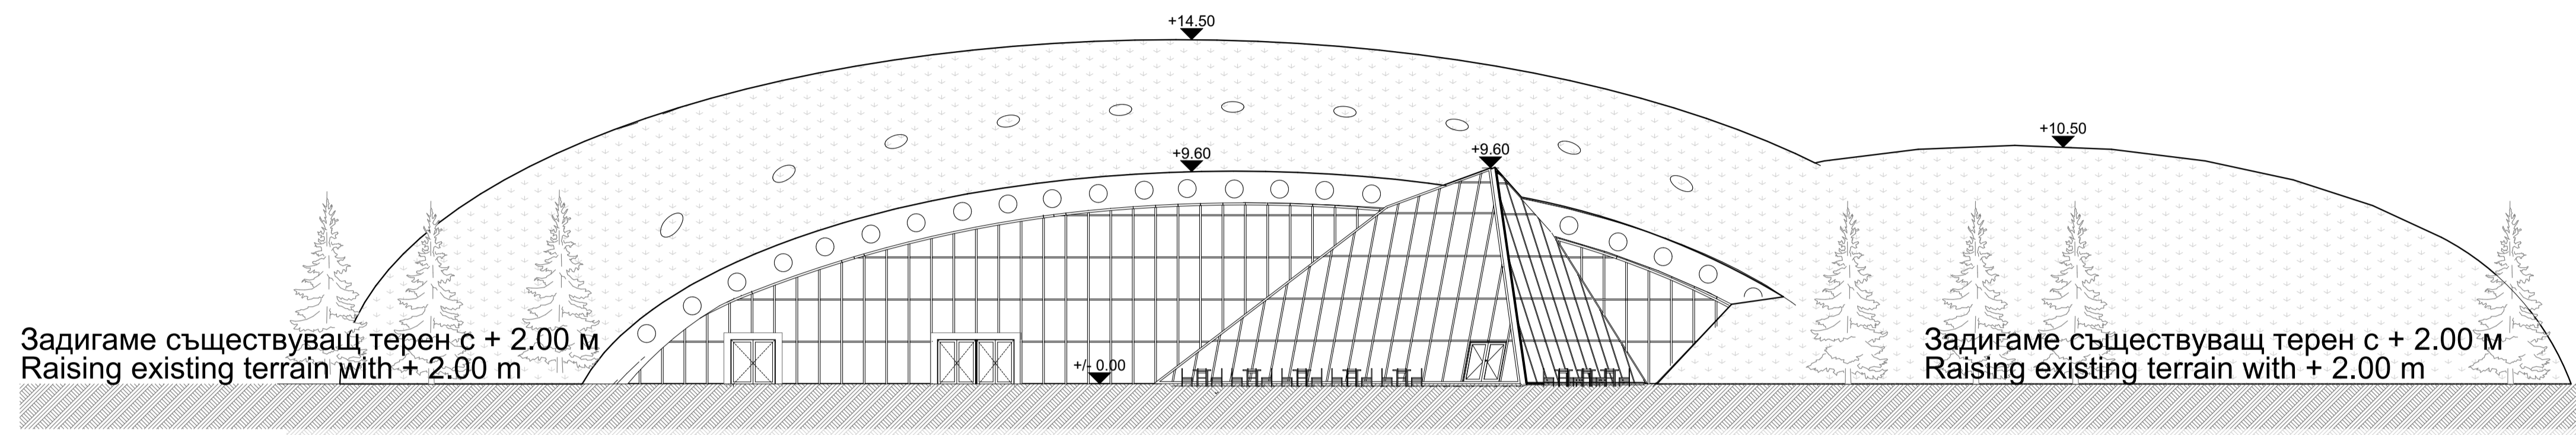

# ТОПЛОЦЕНТРАЛА - ЦЕНТЪР ЗА ИЗКУСТВО И КУЛТУРА

## HEAT CENTER - CENTER FOR ART AND CULTURE

ФАСАДА ЮГОИЗТОК М 1:100  
SE ELEVATION

РАЗРЕЗ / SECTION 2-2 М 1:100

РАЗРЕЗ / SECTION 1-1 М 1:100

- Да се осъществи органична връзка с природата и парка
- Да се получи уникална и въздействаща визия
- Да се създаде многопластово обществено пространство за култура и изкуство
- Създаване на модерен и съвременен архитектурен образ в съзвучие с характера на мястото
- Да притежава мобилност за провеждане на различни артистични, образователни и социални изяви.

- An organic connection with nature and the park
- Unique and an impressive vision
- Multilayered public space For culture and art
- Creation of modern and contemporary Architecture wich in harmony with the spirit of the place
- Flexibility to conduct various artistic, educational and social events.