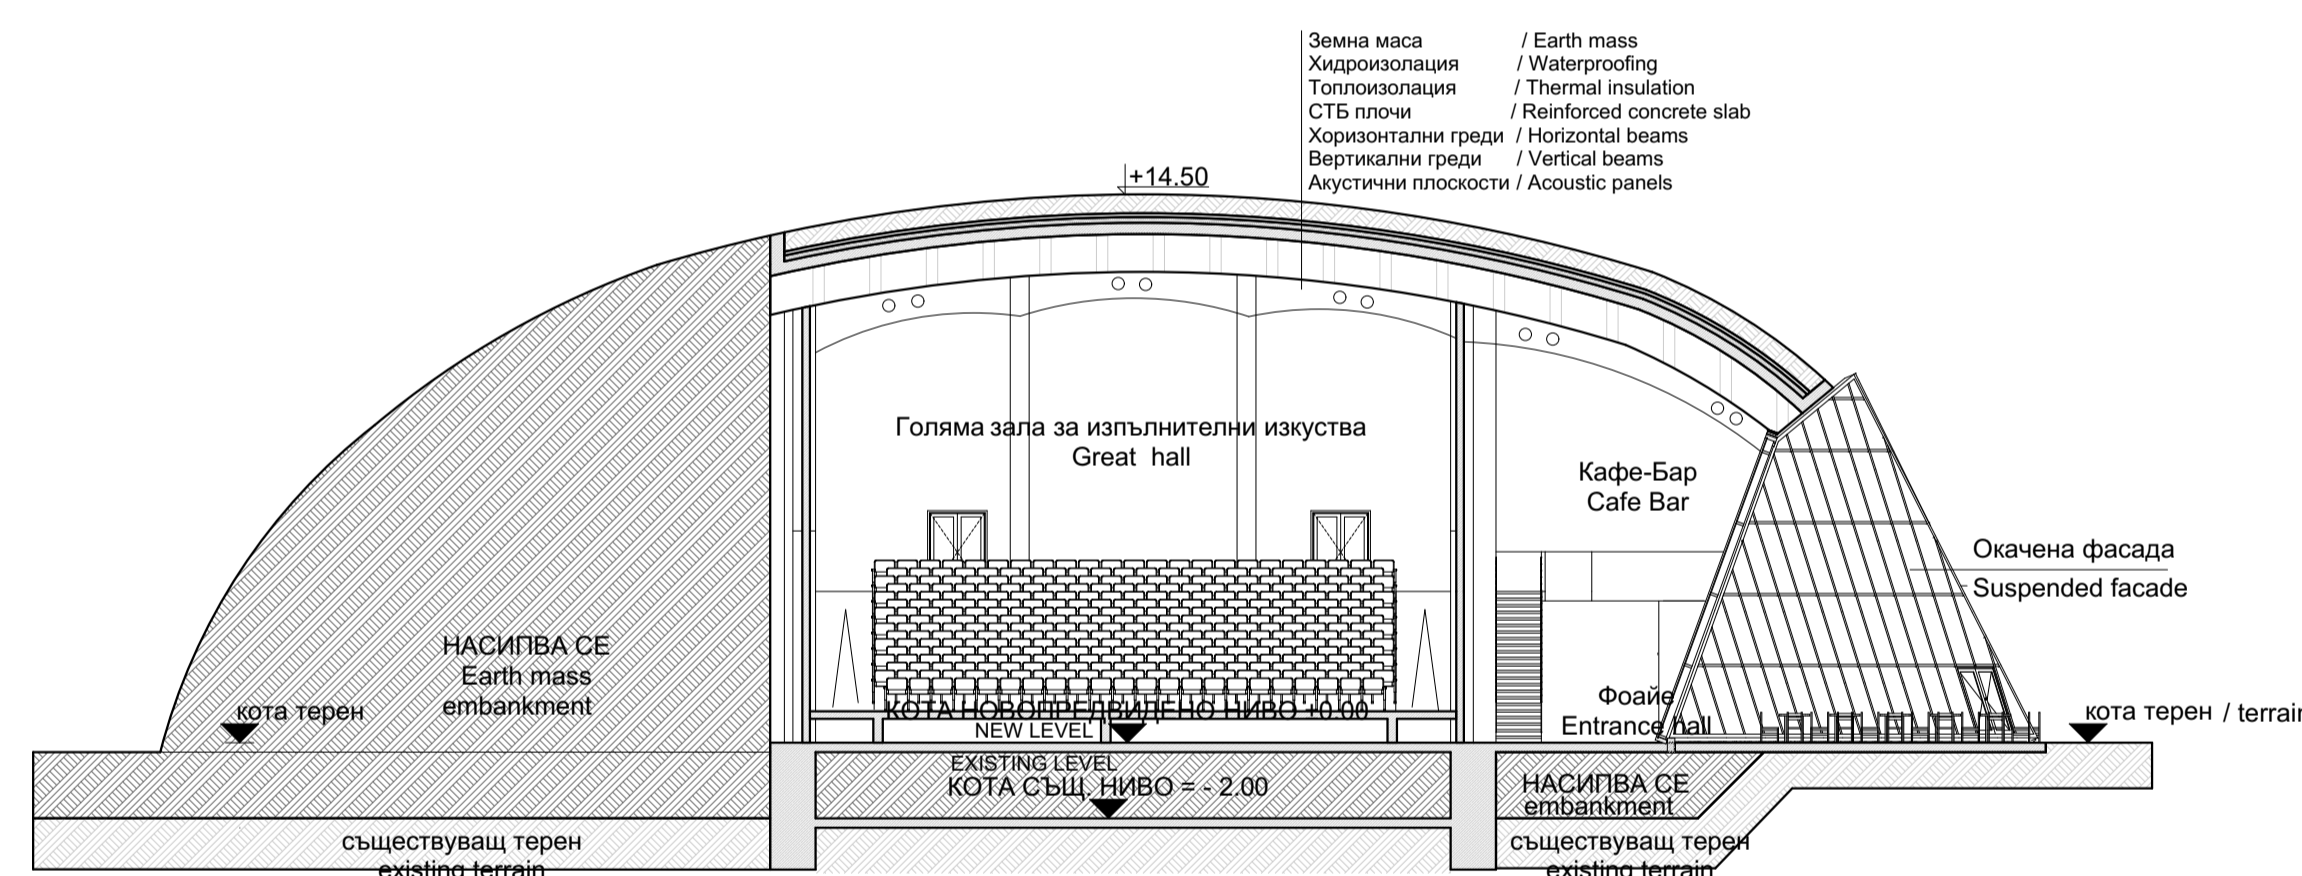

# ТОПЛОЦЕНТРАЛА - ЦЕНТЪР ЗА ИЗКУСТВО И КУЛТУРА

## HEAT CENTER - CENTER FOR ART AND CULTURE

ФАСАДА ЮГОИЗТОК М 1:100  
SE ELEVATION

РАЗРЕЗ / SECTION 2-2 М 1:100

РАЗРЕЗ / SECTION 1-1 М 1:100

- Да се осъществи органична връзка с природата и парка
- Да се получи уникална и въздействаща визия
- Да се създаде многопластово обществено пространство за култура и изкуство
- Създаване на модерен и съвременен архитектурен образ в съзвучие с характера на мястото
- Да притежава мобилност за провеждане на различни артистични, образователни и социални изяви.

- An organic connection with nature and the park
- Unique and an impressive vision
- Multilayered public space For culture and art
- Creation of modern and contemporary Architecture wich in harmony with the spirit of the place
- Flexibility to conduct various artistic, educational and social events.