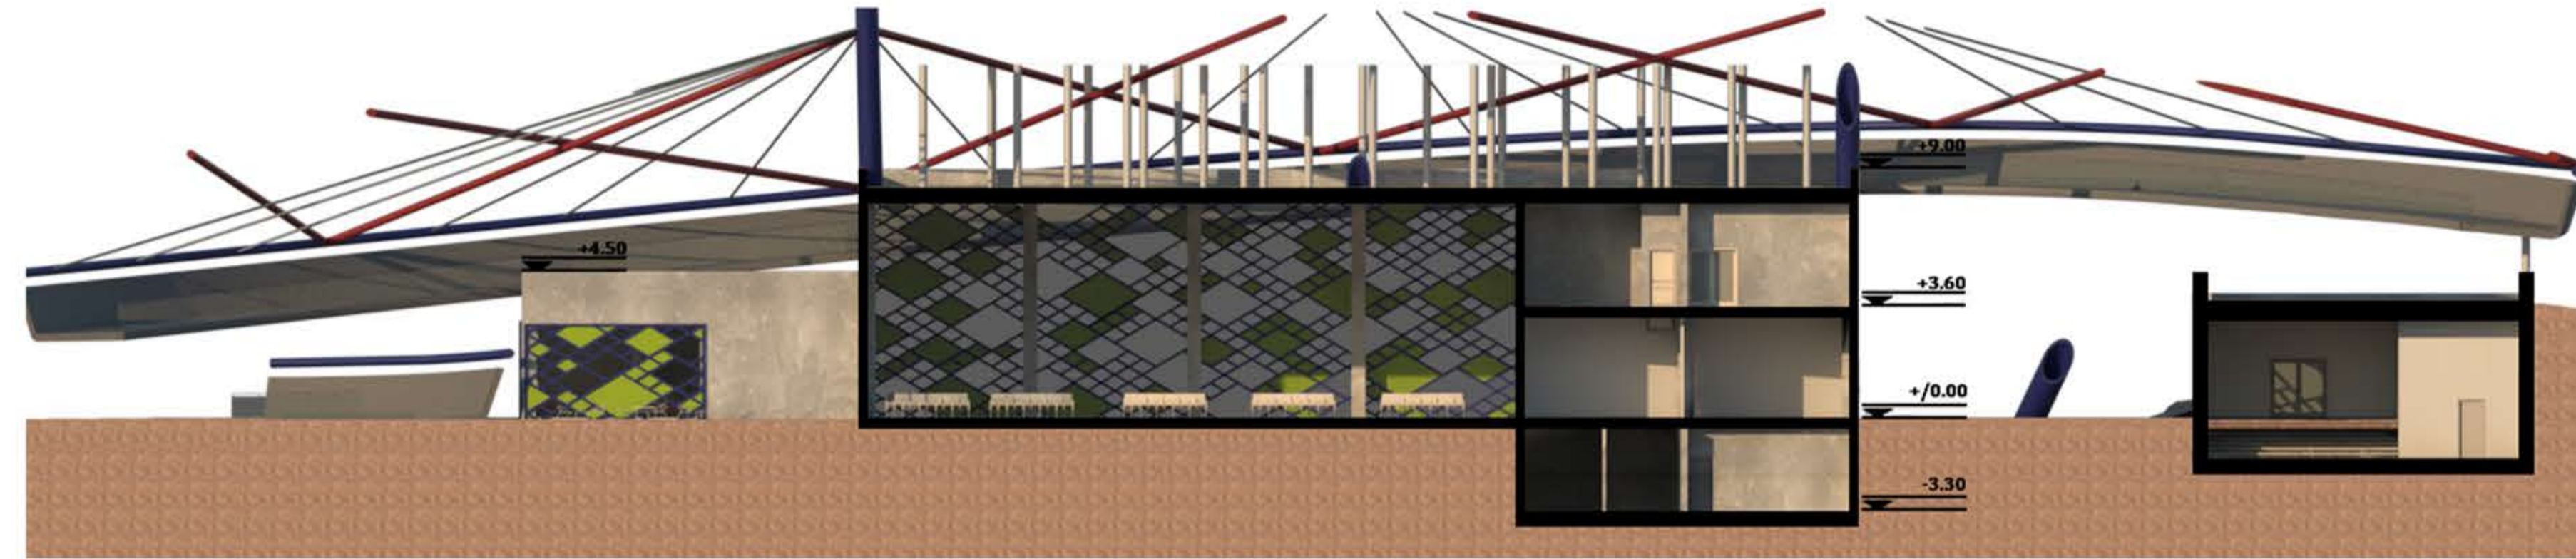

Център за изкуство и култура "Везана Черга Каре"
Arts and culture centre "Embroidered Rug"

Фасада югозапад М 1:200
Southwest facade Sc. 1:200

Надлъжен разрез М 1:200
Longitudinal section Sc. 1:200

Фасада северозапад М 1:200
Northwest facade Sc. 1:200

Напречен разрез М 1:200
Cross section Sc. 1:200

Фасада югоизток М 1:200
Southeast facade Sc. 1:200