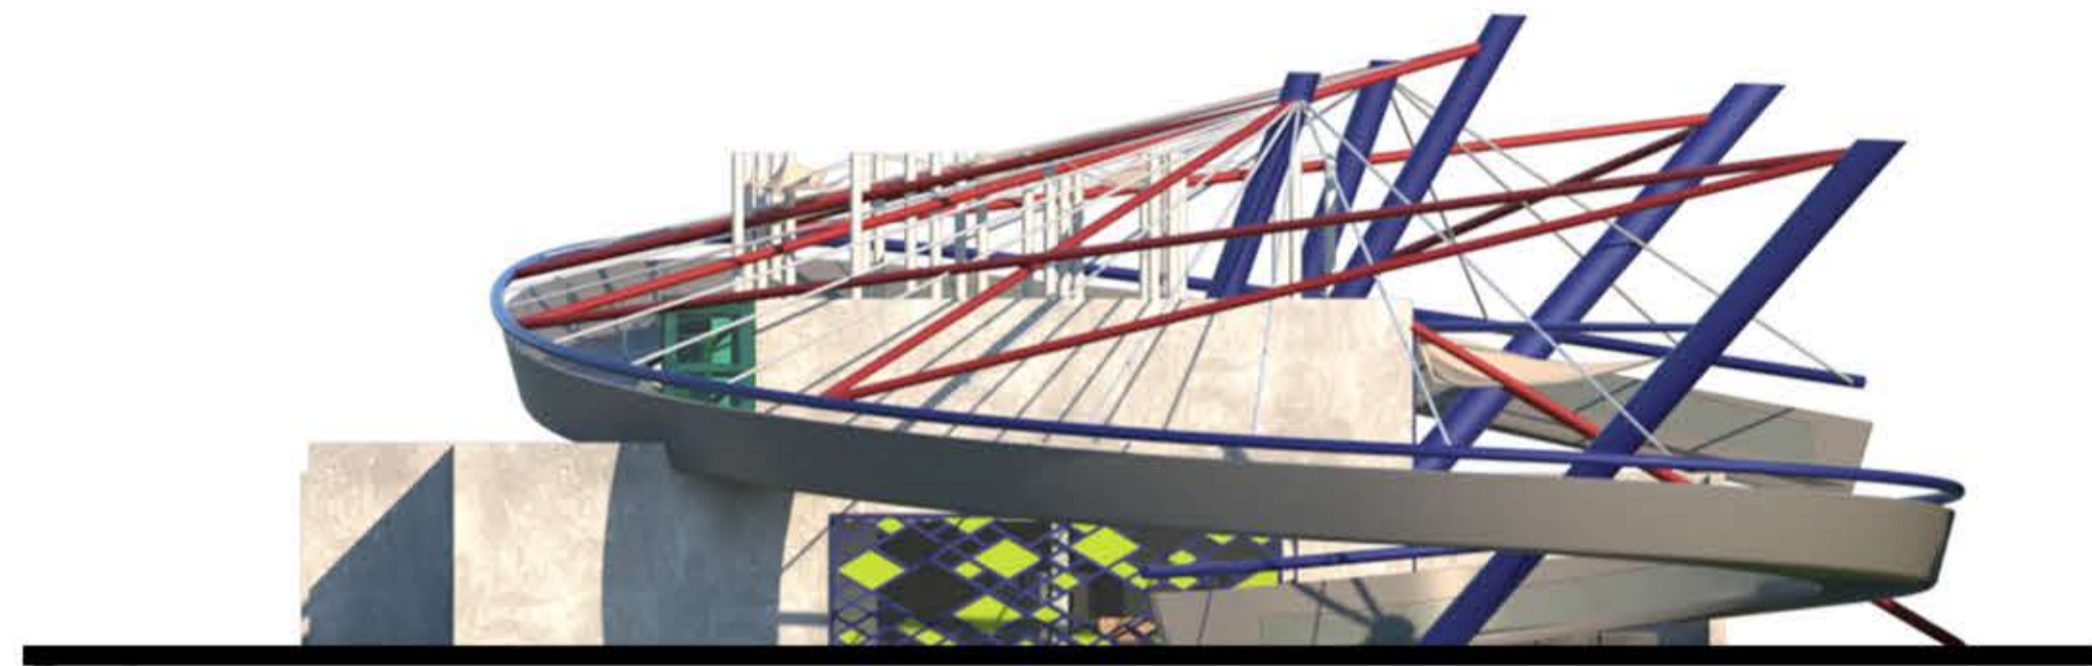

Център за изкуство и култура "Везана Черга Каре"
Arts and culture centre "Embroidered Rug"

Фасада югозапад М 1:200
Southwest facade Sc. 1:200

Надлъжен разрез М 1:200
Longitudinal section Sc. 1:200

Фасада северозапад М 1:200
Northwest facade Sc. 1:200

Напречен разрез М 1:200
Cross section Sc. 1:200

Фасада югоизток М 1:200
Southeast facade Sc. 1:200