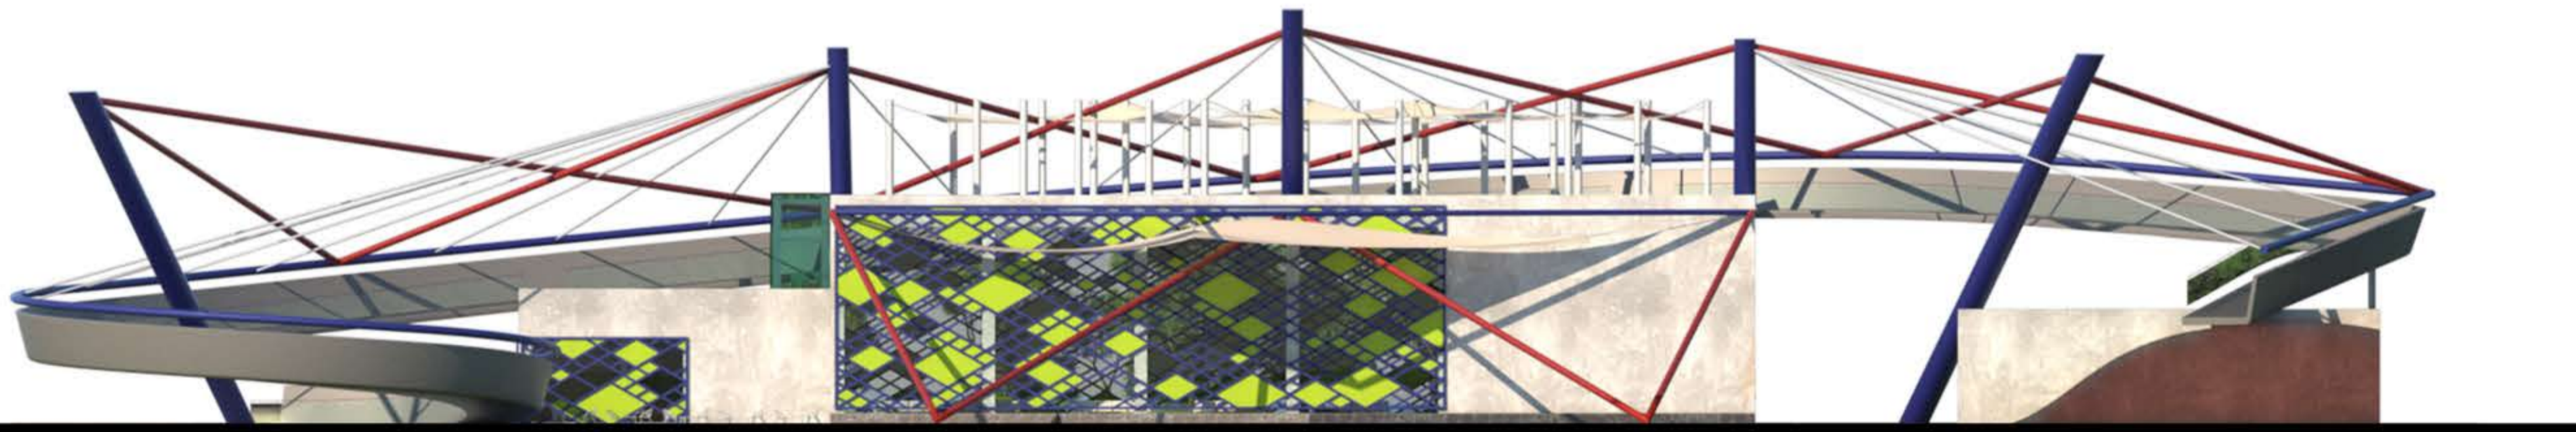

Център за изкуство и култура "Везана Черга Каре"
Arts and culture centre "Embroidered Rug"

Фасада югозапад М 1:200
Southwest facade Sc. 1:200

Надлъжен разрез М 1:200
Longitudinal section Sc. 1:200

Фасада северозапад М 1:200
Northwest facade Sc. 1:200

Напречен разрез М 1:200
Cross section Sc. 1:200

Фасада югоизток М 1:200
Southeast facade Sc. 1:200