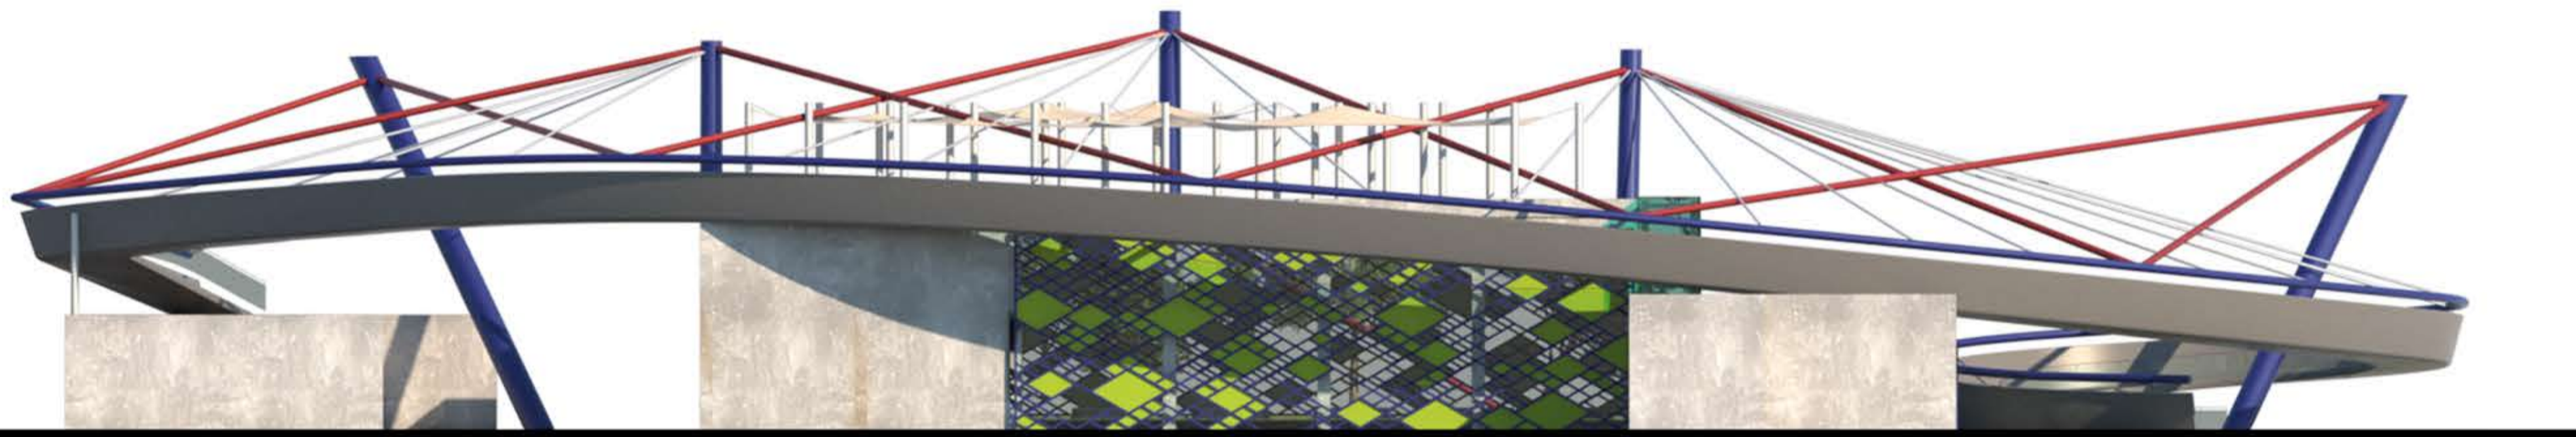

Център за изкуство и култура "Везана Черга Каре"
Arts and culture centre "Embroidered Rug"

Фасада югозапад М 1:200
Southwest facade Sc. 1:200

Надлъжен разрез М 1:200
Longitudinal section Sc. 1:200

Фасада северозапад М 1:200
Northwest facade Sc. 1:200

Напречен разрез М 1:200
Cross section Sc. 1:200

Фасада югоизток М 1:200
Southeast facade Sc. 1:200