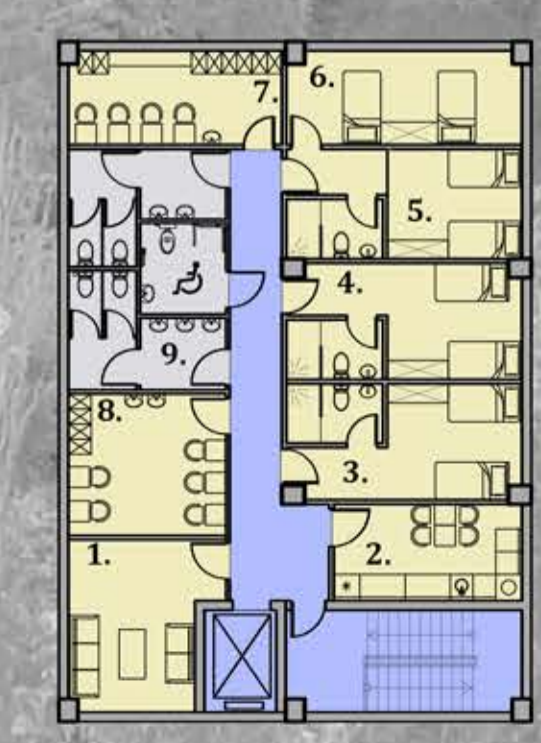

Център за изкуство и култура "Везана Черга Каре" Arts and culture centre "Embroidered Rug"

- 1. Входно фоайе
Entrance foyer
- 2. Гардероб за посетители
Visitors wardrobe
- 3. Продажба на билети и рекламни материали
Tickets and promotional materials sale
- 4. Тоалетни и хигиенно помещение
Toilets and hygienic premise
- 5. Работни места
Workspace
- 6. Кафе-бар
Café-bar
- 7. Голяма зала за изпълнителски изкуства
Performing arts hall
- 8. Озвучителна и осветителна кабина
Sound and lighting cabin
- 9. Буферна зона
Buffer zone
- 10. Склад
Storage

Разпределение кофа ± 0.00 М 1:200
Level ± 0.00 Sc. 1:200

- Зона вход
Entry zone
- Зона събития
Event zone
- Буферна зона
Buffer zone
- Обслужващи помещения
Servicing premises
- Комуникации
Communications
- Зона артисти
Artist zone

Разпределение кофа -3.30 М 1:200
Level -3.30 Sc. 1:200

Разпределение кофа +3.30 М 1:200
Level +3.30 Sc. 1:200

- 1. Творческо студио
Creative studio
- 2. Стая за почивка
Resting room
- 3,4,5,6. Студиа за гостуващи артисти
Guest artists studios
- 7,8. Съблекални с гримьорни
Dressing and makeup room
- 9. Тоалетни
Toilets