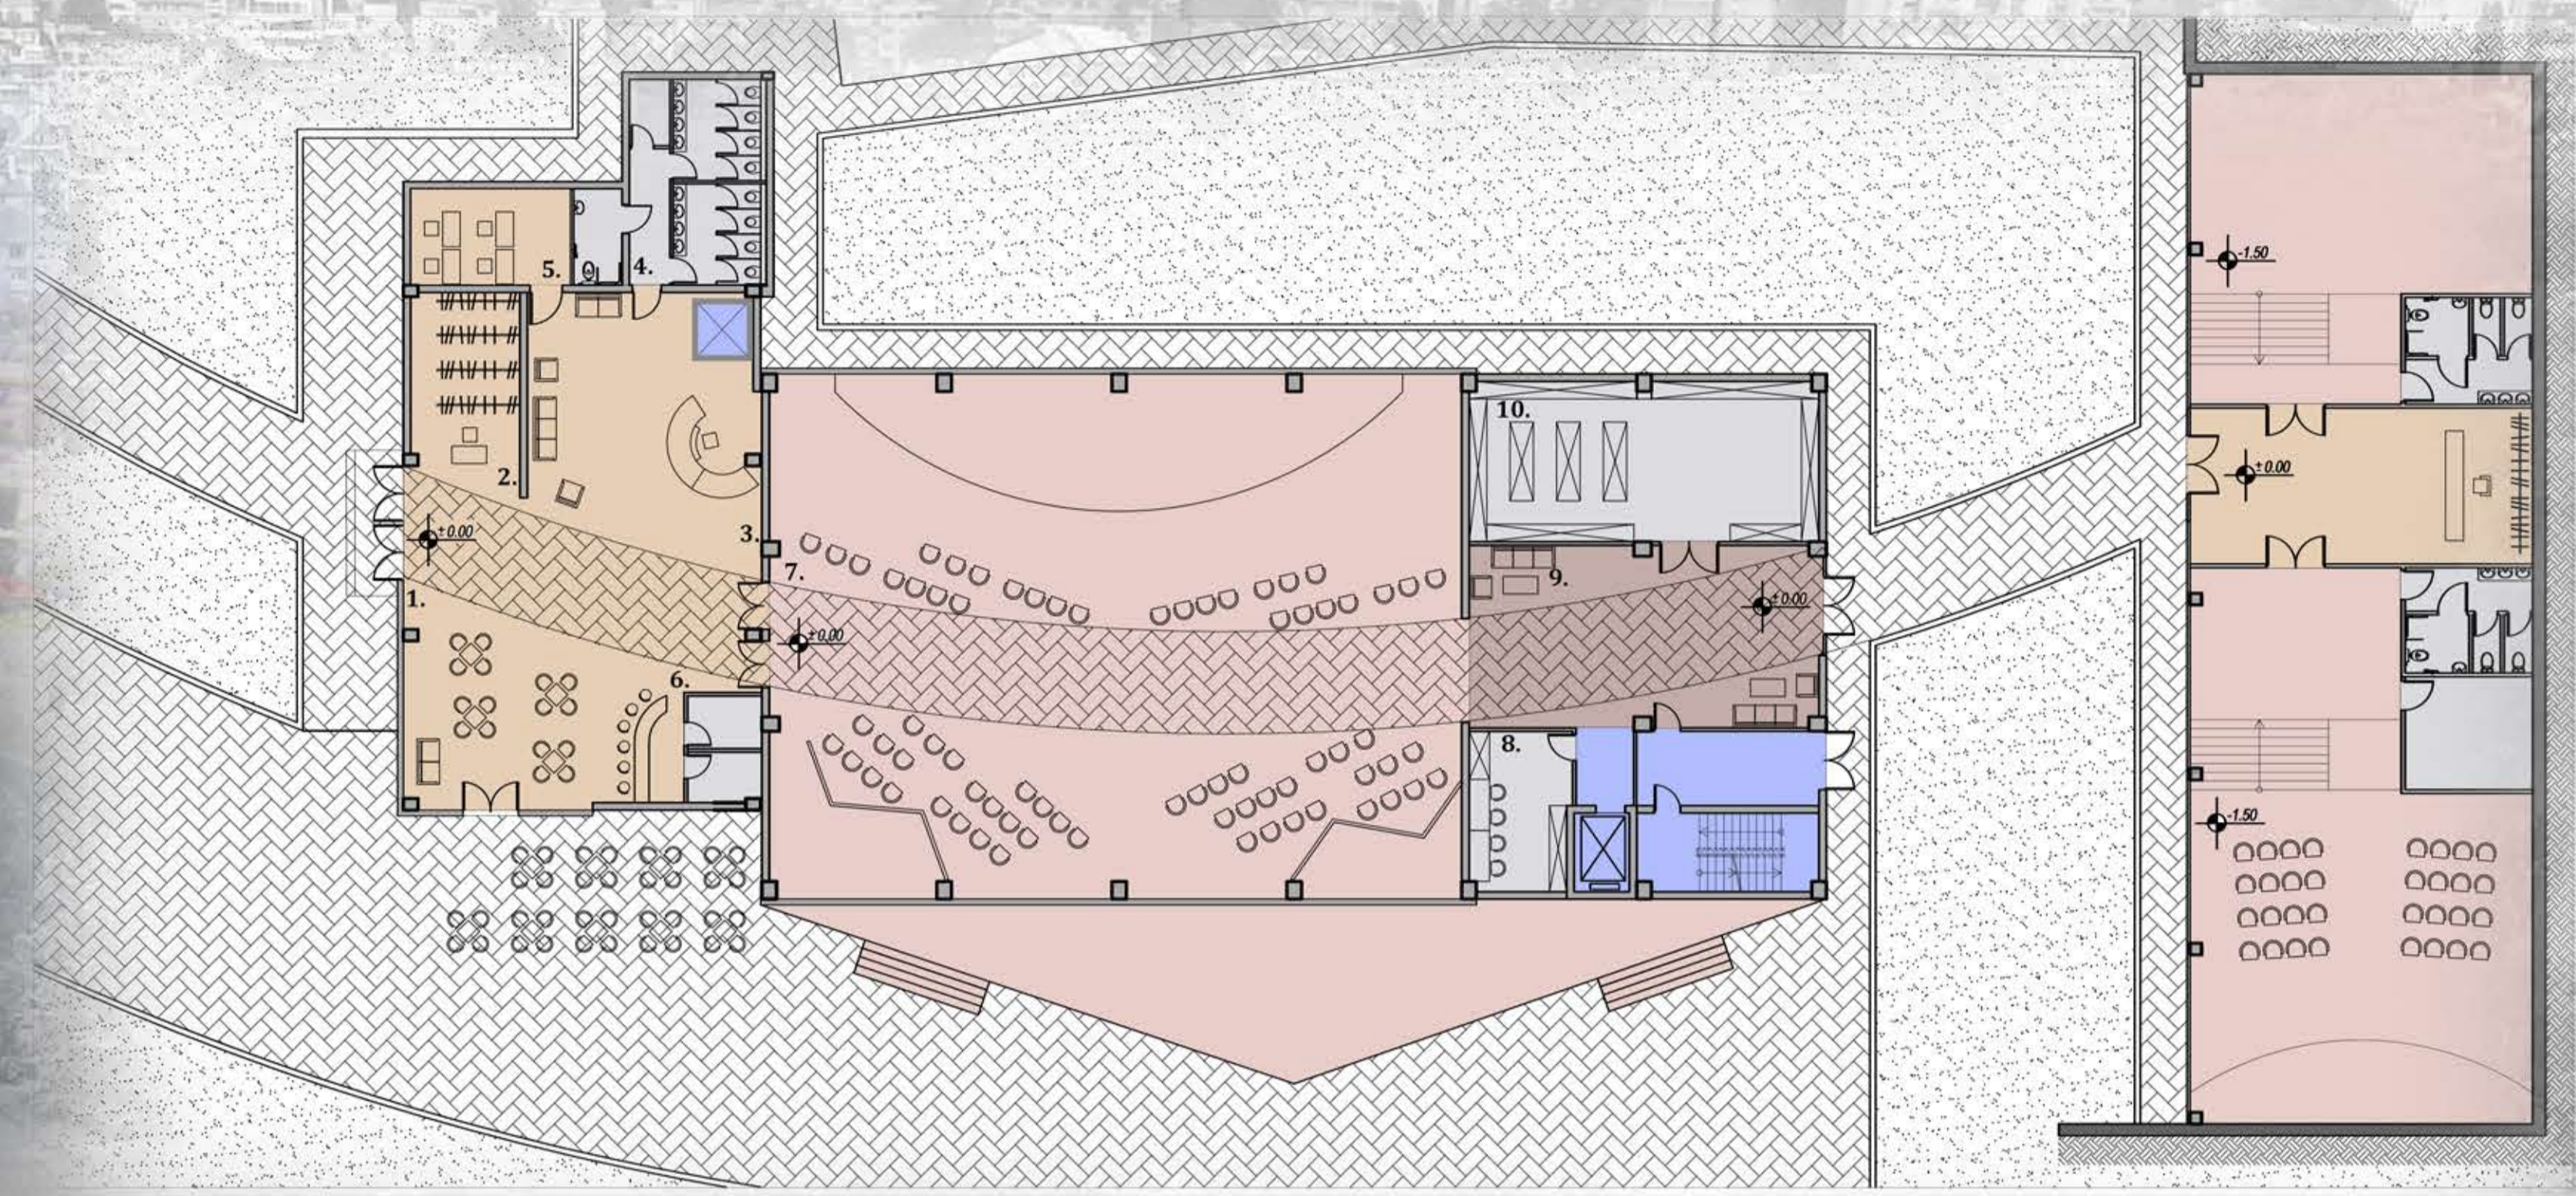

Център за изкуство и култура "Везана Черга Каре" Arts and culture centre "Embroidered Rug"

- 1. Входно фоайе
Entrance foyer
- 2. Гардероб за посетители
Visitors wardrobe
- 3. Продажба на билети и рекламни материали
Tickets and promotional materials sale
- 4. Тоалетни и хигиенно помещение
Toilets and hygienic premise
- 5. Работни места
Workspace
- 6. Кафе-бар
Café-bar
- 7. Голяма зала за изпълнителски изкуства
Performing arts hall
- 8. Озвучителна и осветителна кабина
Sound and lighting cabin
- 9. Буферна зона
Buffer zone
- 10. Склад
Storage

Разпределение кофа ± 0.00 М 1:200
Level ± 0.00 Sc. 1:200

- Зона вход
Entry zone
- Зона събития
Event zone
- Буферна зона
Buffer zone
- Обслужващи помещения
Servicing premises
- Комуникации
Communications
- Зона артисти
Artist zone

Разпределение кофа -3.30 М 1:200
Level -3.30 Sc. 1:200

Разпределение кофа +3.30 М 1:200
Level +3.30 Sc. 1:200

- 1. Творческо студио
Creative studio
- 2. Стая за почивка
Resting room
- 3,4,5,6. Студиа за гостуващи артисти
Guest artists studios
- 7,8. Съблекални с гримьорни
Dressing and makeup room
- 9. Тоалетни
Toilets