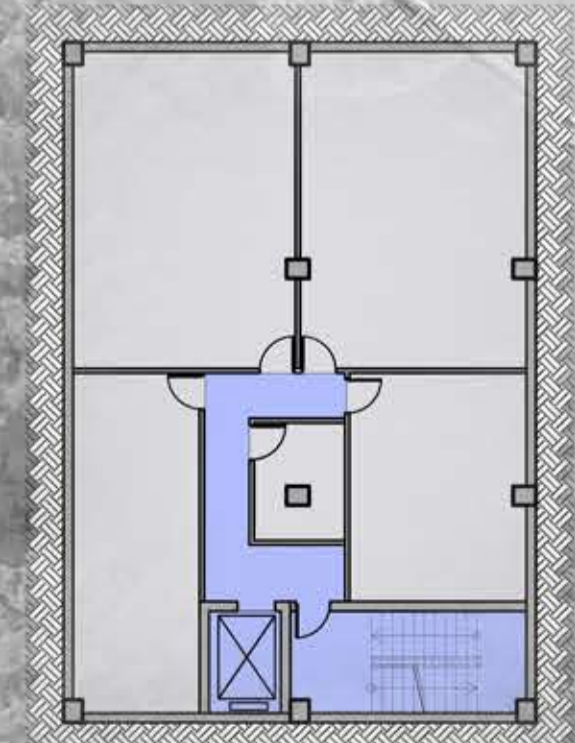

Център за изкуство и култура "Везана Черга Каре" Arts and culture centre "Embroidered Rug"

- 1. Входно фоайе
Entrance foyer
- 2. Гардероб за посетители
Visitors wardrobe
- 3. Продажба на билети и рекламни материали
Tickets and promotional materials sale
- 4. Тоалетни и хигиенно помещение
Toilets and hygienic premise
- 5. Работни места
Workspace
- 6. Кафе-бар
Café-bar
- 7. Голяма зала за изпълнителски изкуства
Performing arts hall
- 8. Озвучителна и осветителна кабина
Sound and lighting cabin
- 9. Буферна зона
Buffer zone
- 10. Склад
Storage

Разпределение кофа ± 0.00 М 1:200
Level ± 0.00 Sc. 1:200

- Зона вход
Entry zone
- Зона събития
Event zone
- Буферна зона
Buffer zone
- Обслужващи помещения
Servicing premises
- Комуникации
Communications
- Зона артисти
Artist zone

Разпределение кофа -3.30 М 1:200
Level -3.30 Sc. 1:200

Разпределение кофа +3.30 М 1:200
Level +3.30 Sc. 1:200

- 1. Творческо студио
Creative studio
- 2. Стая за почивка
Resting room
- 3,4,5,6. Студиа за гостуващи артисти
Guest artists studios
- 7,8. Съблекални с гримьорни
Dressing and makeup room
- 9. Тоалетни
Toilets