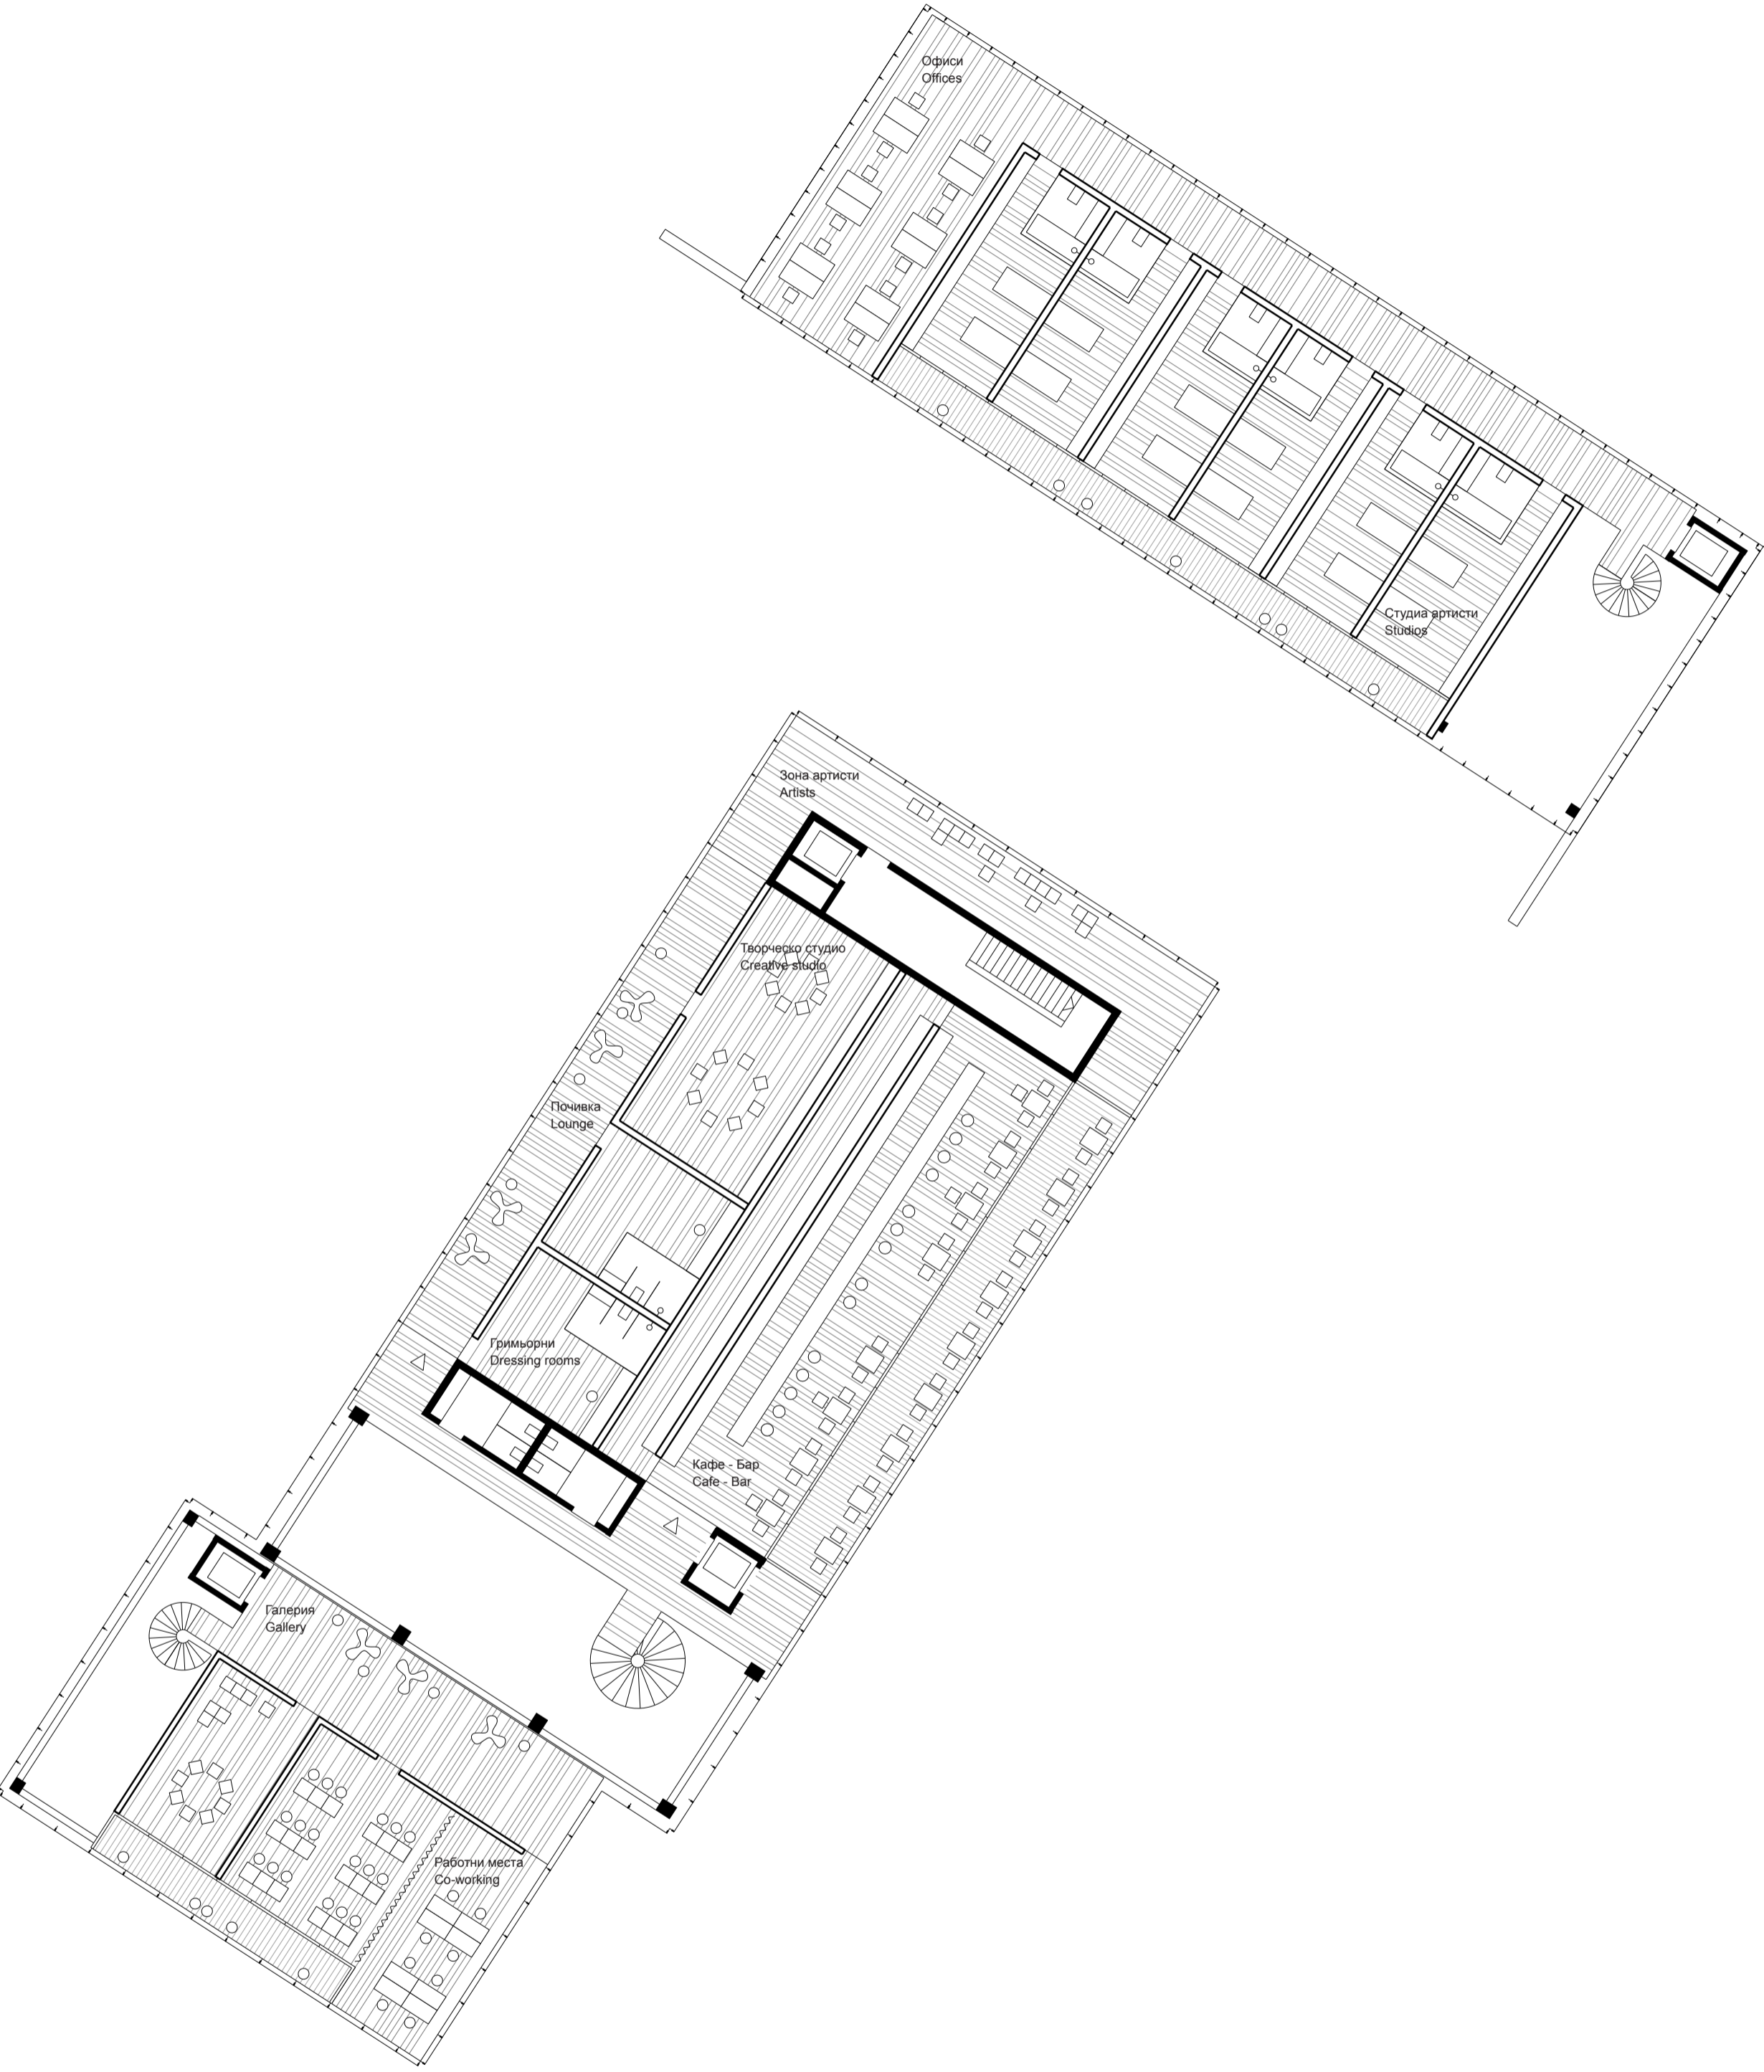

Център за изкуства и култура Топлоцентралата Arts Centre Toplocentralata

План приземен етаж 1:200 Ground floor 1:200

План горен етаж 1:200 Top floor 1:200