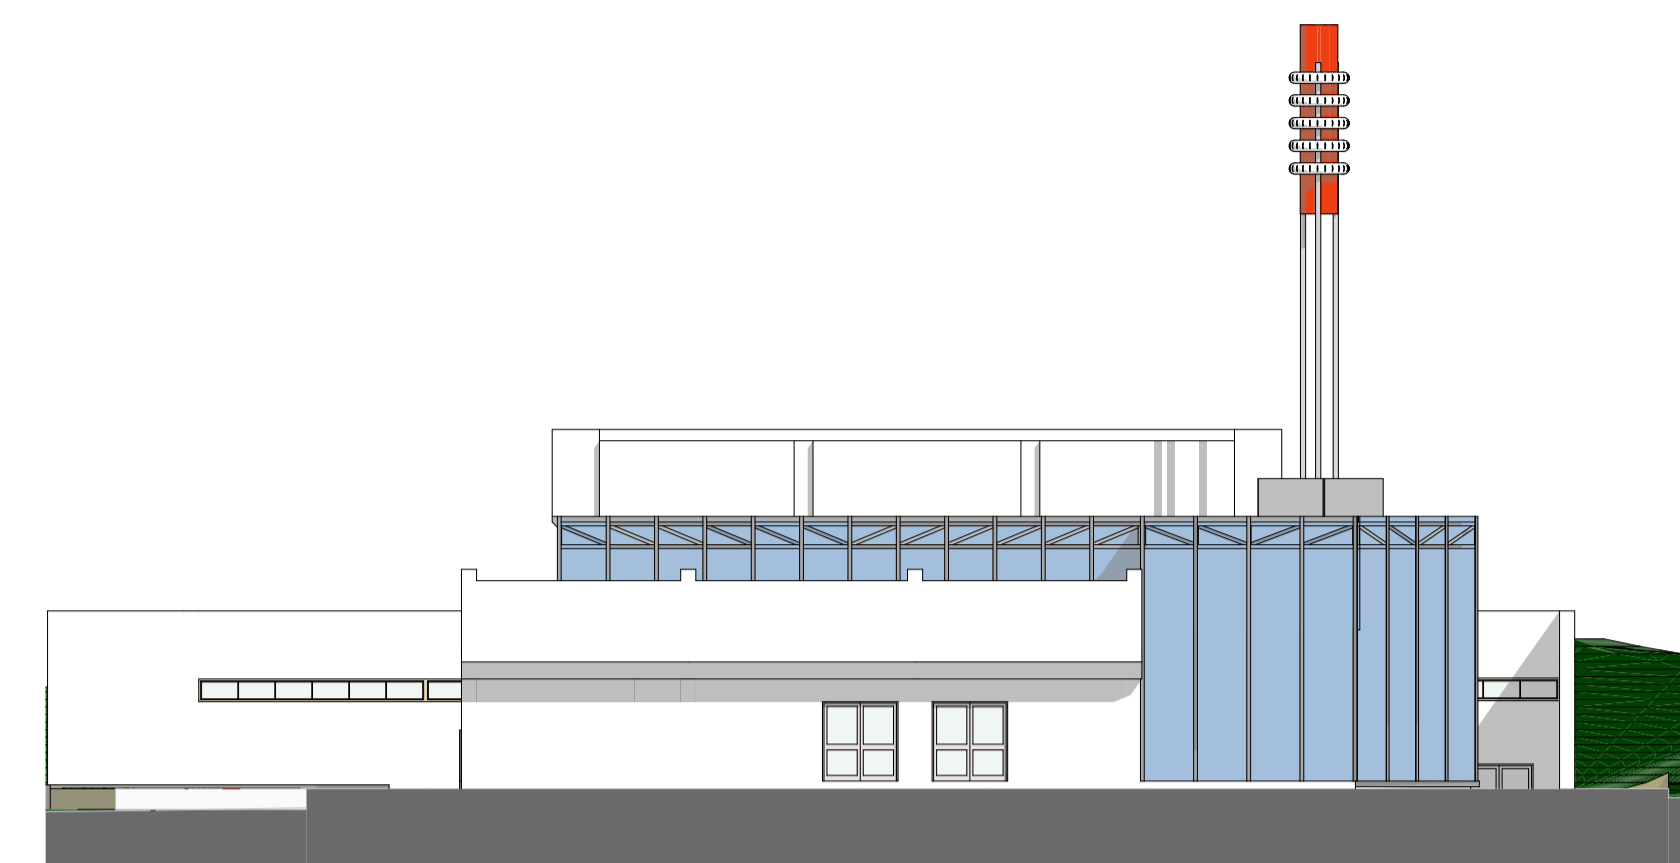

Открит конкурс за реконструкция на сградата на бившата топлоцентрала на НДК и превръщането ѝ в център за изкуство и култура
 Open architectural competition for reconstruction of the former Heating Plant of the National Palace of Culture ("Toplocentralata") into a Centre for contemporary art and culture

ФАСАДА СЕВЕРОИЗТОК / ELEVATION NORTHEAST
1:200

ФАСАДА ЮГОЗАПАД / ELEVATION SOUTHWEST
1:200

ФАСАДА ЮГОИЗТОК / ELEVATION SOUTHEAST
1:200

ФАСАДА СЕВЕРОЗАПАД / ELEVATION NORTHWEST
1:200