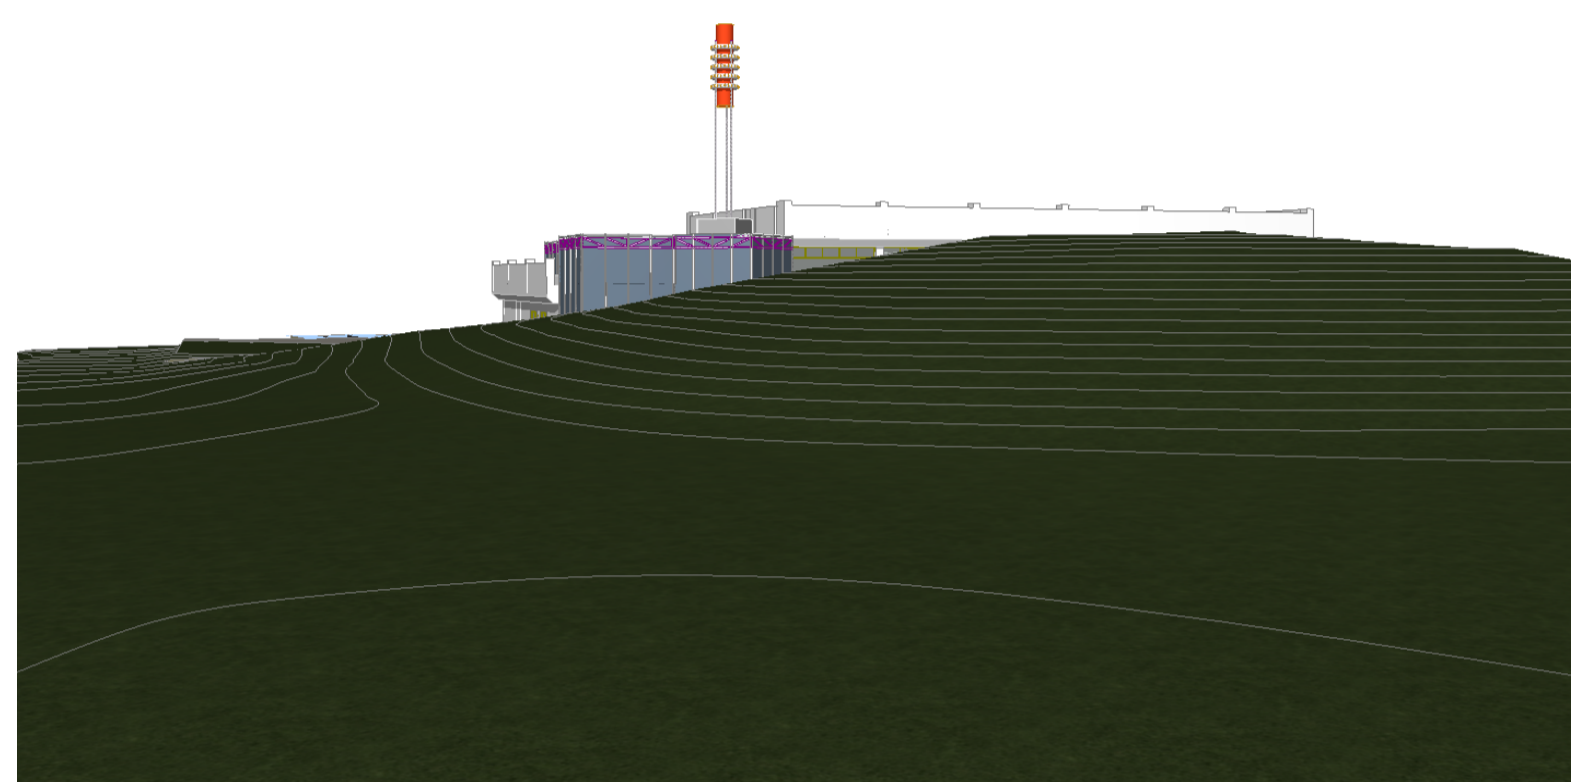

Открит конкурс за реконструкция на сградата на бившата топлоцентрала на НДК и превръщането ѝ в център за изкуство и култура
 Open architectural competition for reconstruction of the former Heating Plant of the National Palace of Culture ("Toplocentralata") into a Centre for contemporary art and culture

ФАСАДА СЕВЕРОИЗТОК / ELEVATION NORTHEAST
1:200

ФАСАДА ЮГОЗАПАД / ELEVATION SOUTHWEST
1:200

ФАСАДА ЮГОИЗТОК / ELEVATION SOUTHEAST
1:200

ФАСАДА СЕВЕРОЗАПАД / ELEVATION NORTHWEST
1:200