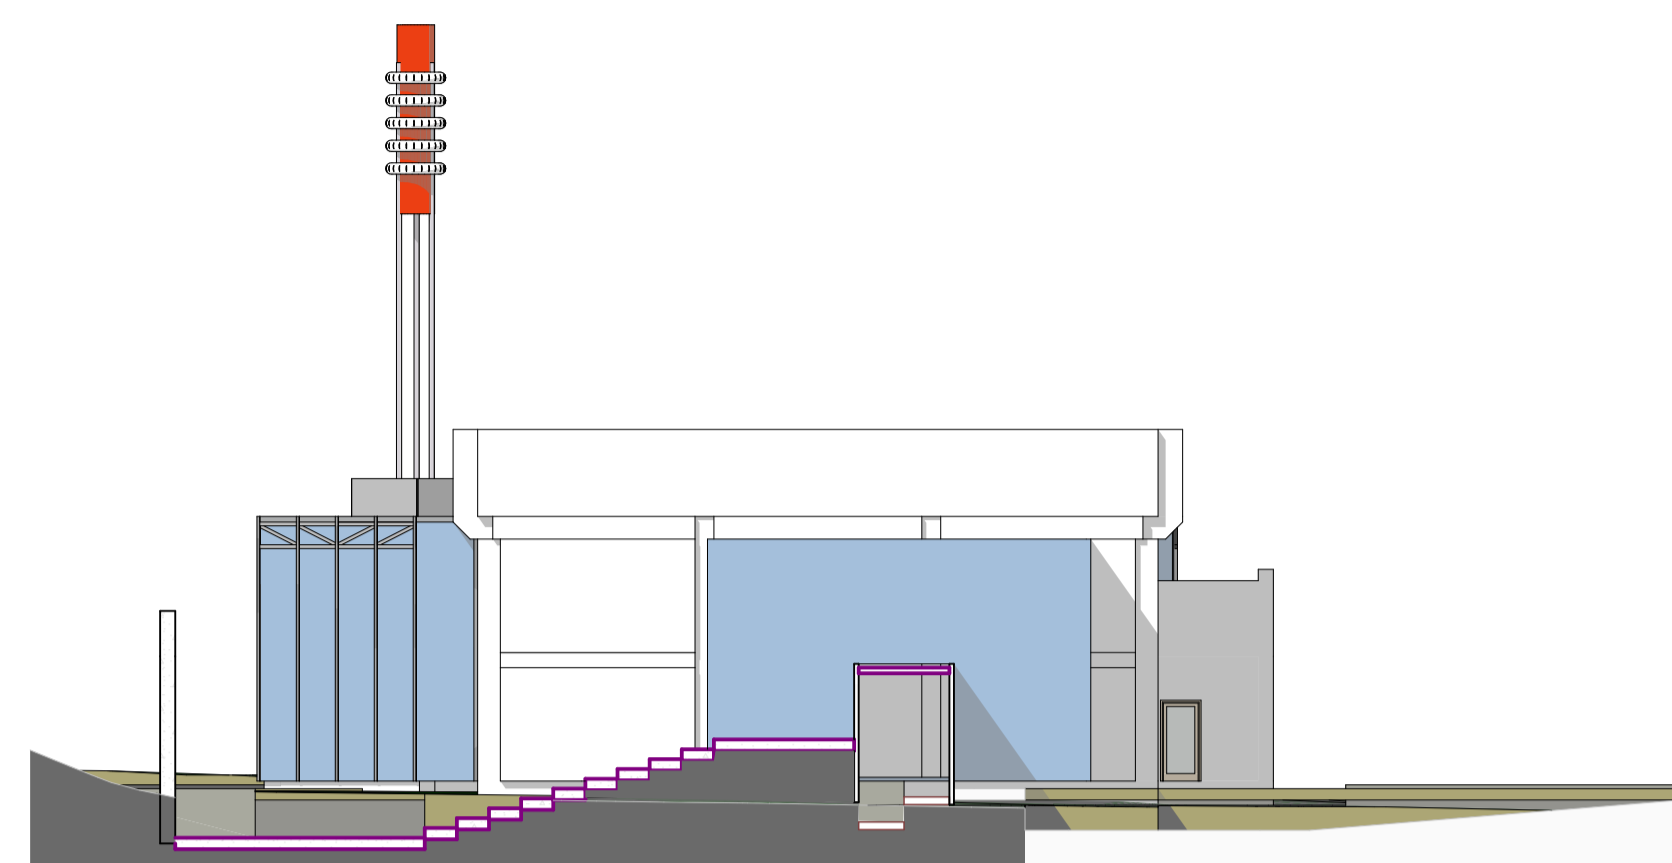

Открит конкурс за реконструкция на сградата на бившата топлоцентрала на НДК и превръщането ѝ в център за изкуство и култура
 Open architectural competition for reconstruction of the former Heating Plant of the National Palace of Culture ("Toplocentralata") into a Centre for contemporary art and culture

- 1.1.1 ФОАЙЕ / FOYER
- 1.1.2 ПРОДАЖБА БИЛЕТИ / TICKET COUNTER
- 1.1.3 ГАРДЕРОБ ЗА ПОСЕТИТЕЛИ / COAT CHECK
- 1.1.4 МАГАЗИН ЗА РЕКЛАМНИ МАТЕРИАЛИ И БИБЛИОТЕКА / ADVERTISEMENT CORNER
- 1.1.5 ТОАЛЕТНИ / WC
- 1.1.6 ОХРАНА И СКЛАД ОБЩИ НУЖДИ / GUARD & STORAGE
- 1.2.1 РАБОТНИ МЕСТА - ИНДИВИДУАЛНИ И ГРУПОВИ / WORKING PLACES - INDIVIDUAL AND GROUP
- 1.2.2 "СИГУРНО МЯСТО" / "SECURE PLACE"
- 1.3.1 КАФЕ-БАР И СЦЕНА / CAFE BAR & SCENE
- 1.3.2 СКЛАД / STORAGE
- 2.1.1 ГОЛЯМА ЗАЛА ЗА ИЗПЪЛНИТЕЛСКИ ИЗКУСТВА (308 места) / BIG HALL (308 seats)
- 2.1.2 ОЗВУЧИТЕЛНА И ОСВЕТИТЕЛНА КАБИНА / SOUND & LIGHT CABIN
- 2.2.1 КАМЕРНА ЗАЛА (105 места) / SMALL HALL (105 seats)
- 2.2.2 ОЗВУЧИТЕЛНА И ОСВЕТИТЕЛНА КАБИНА / SOUND & LIGHT CABIN
- 2.3 СЪБЛЕКАЛНИ / CHANGING ROOMS
- 2.4 ИЗЛОЖБЕНА ЗАЛА / EXHIBITION HALL
- 3.1 ВХОДНО ПРОСТРАНСТВО / ENTRANCE
- 3.2 СЪБИРАТЕЛНО МЯСТО ЗА АРТИСТИ / ARTISTS FOYER
- 3.3 ГРИМЬОРНИ / DRESSING ROOMS
- 3.4 ТВОРЧЕСКО СТУДИО / WORK STUDIO
- 3.5.1 ОФИС - РАБОТНО ПРОСТРАНСТВО / ADMINISTRATION
- 3.5.2 ТОАЛЕТНИ / WC
- 3.6 МЯСТО ЗА ПОЧИВКА / LIVING ROOM
- 3.7 СТУДИО ЗА ГОСТУВАЩИ АРТИСТИ / STUDIOS FOR GUEST ACTORS
- 3.8.1 СКЛАДОВЕ ЗА ДЕКОРИ И ИНВЕНТАР / STORAGE ROOM
- 3.8.2 ТЕХНИЧЕСКИ ПОМЕЩЕНИЯ / TECHNICAL ROOM

ФАСАДА СЕВЕРОИЗТОК / ELEVATION NORTHEAST
1:200

ФАСАДА ЮГОЗАПАД / ELEVATION SOUTHWEST
1:200

ФАСАДА ЮГОИЗТОК / ELEVATION SOUTHEAST
1:200

ФАСАДА СЕВЕРОЗАПАД / ELEVATION NORTHWEST
1:200